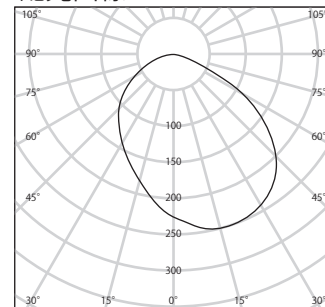

LED照明 Eye-Flxシリーズ 製品仕様書

高所用・多用途 LED

2018/07/10 作成

2022/06/06 改訂

アイ・マイルダー
Eye-MLD
Easy on the Eyes

2 コア
100W タイプ

高演色モデル

外形寸法

取付けアーム部

配光曲線

個別仕様 1

型番	消費電力	全光束	発光効率	入力電圧	入力電流
L100-MD100W	100 W	10000 lm	100 lm/W	100 V ~ 240 V	0.5A ~ 0.25A

配光角	80度 ※左右コアは+100度の角度調整が可能
-----	-------------------------

材質	本体：アルミニウム / カバー：ポリカーボネート / アーム鉄 (亜鉛メッキ)
----	-----------------------------------------

個別仕様 2

分類	多用途 LED 高演色
型式	L100-MD100W
カラー	グレー
ランプ数	2 コア
外形寸法	382x345x270
重量	7300g
備考	IP65 対応

共通仕様

定格寿命	60,000 時間
周波数	50Hz / 60Hz 兼用
演色性	Ra95
色温度	3000K / 4000K 5000K(標準) / 6000K
動作範囲	100 v ~ 240 v
動作環境	-30℃ ~ 60℃