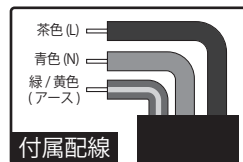

LED照明 Eye-Flxシリーズ 製品仕様書

高所用・多用途 LED

2018/07/10 作成

2022/06/06 改訂

アイ・マイルダー
Eye-MLD
Easy on the Eyes

2 コア
100W タイプ

高演色モデル

外形寸法

取付けアーム部

配光曲線

個別仕様 1

型番	消費電力	全光束	発光効率	入力電圧	入力電流
L100-MD100W	100 W	10000 lm	100 lm/W	100 V ~ 240 V	0.5A ~ 0.25A

配光角	80度 ※左右コアは+100度の角度調整が可能
-----	-------------------------

材質	本体：アルミニウム / カバー：ポリカーボネート / アーム鉄 (亜鉛メッキ)
----	-----------------------------------------