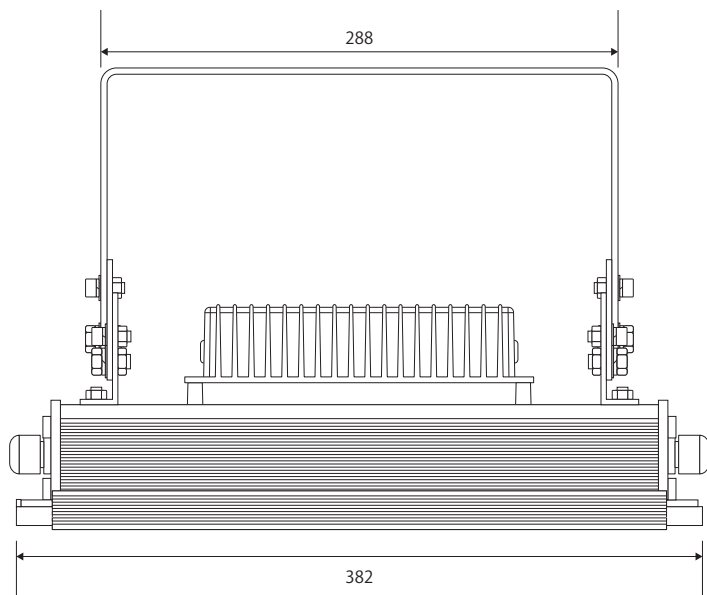

LED照明 Eye-Flxシリーズ 製品仕様書

高所用・多用途 LED

2018/07/10 作成

2022/06/06 改訂

アイ・マイルダー
Eye-MLD
Easy on the Eyes

2 コア
100W タイプ

高演色モデル

外形寸法

取付けアーム部

配光曲線

個別仕様 1

型番	消費電力	全光束	発光効率	入力電圧	入力電流
L100-MD100W	100 W	10000 lm	100 lm/W	100 V ~ 240 V	0.5A ~ 0.25A

配光角	80度 ※左右コアは+100度の角度調整が可能
-----	-------------------------

材質	本体：アルミニウム / カバー：ポリカーボネート / アーム鉄 (亜鉛メッキ)
----	-----------------------------------------

個別仕様 2

分類	多用途 LED 高演色
型式	L100-MD100W
カラー	グレー
ランプ数	2 コア
外形寸法	382x345x270
重量	7300g
備考	IP65 対応

共通仕様

定格寿命	60,000 時間
周波数	50Hz / 60Hz 兼用
演色性	Ra95
色温度	3000K / 4000K 5000K(標準) / 6000K
動作範囲	100 v ~ 240 v
動作環境	-30℃ ~ 60℃