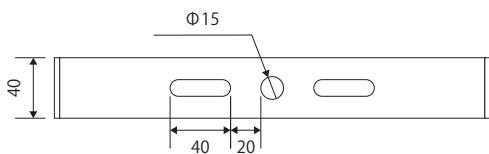

LED照明 Eye-Flxシリーズ 製品仕様書

高所用・多用途 LED

2018/07/10 作成

2022/06/06 改訂

アイ・マイルダー
Eye-MLD
Easy on the Eyes

2 コア
100W タイプ

高演色モデル

外形寸法

取付けアーム部

配光曲線

個別仕様 1

型番	消費電力	全光束	発光効率	入力電圧	入力電流
L100-MD100W	100 W	10000 lm	100 lm/W	100 V ~ 240 V	0.5A ~ 0.25A

配光角	80度 ※左右コアは+100度の角度調整が可能
-----	-------------------------

材質	本体：アルミニウム / カバー：ポリカーボネート / アーム鉄 (亜鉛メッキ)
----	-----------------------------------------

個別仕様 2

分類	多用途 LED 高演色
型式	L100-MD100W
カラー	グレー
ランプ数	2 コア
外形寸法	382x345x270
重量	7300g
備考	IP65 対応

共通仕様

定格寿命	60,000 時間
周波数	50Hz / 60Hz 兼用
演色性	Ra95
色温度	3000K / 4000K 5000K(標準) / 6000K
動作範囲	100 v ~ 240 v
動作環境	-30℃ ~ 60℃