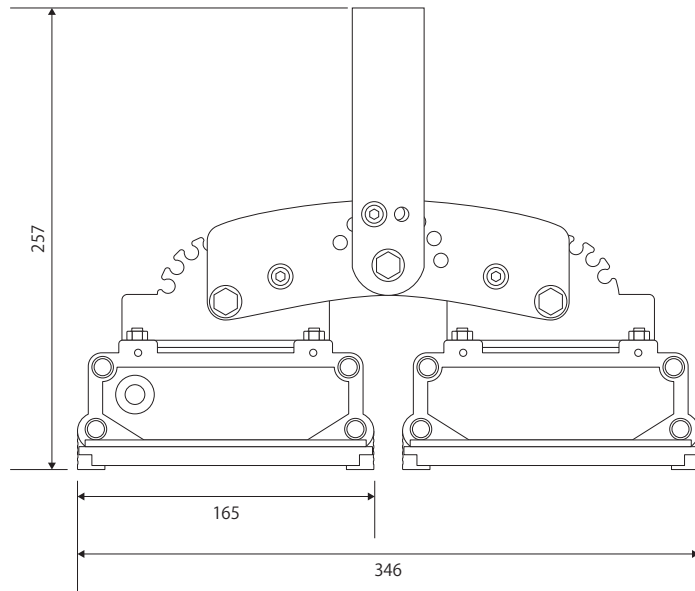

LED照明 Eye-Flxシリーズ 製品仕様書

高所用・多用途 LED

2018/07/10 作成

2022/06/06 改訂

アイ・マイルダー
Eye-MLD
Easy on the Eyes

2 コア
100W タイプ

高演色モデル

外形寸法

取付けアーム部

配光曲線

個別仕様 1

型番	消費電力	全光束	発光効率	入力電圧	入力電流
L100-MD100W	100 W	10000 lm	100 lm/W	100 V ~ 240 V	0.5A ~ 0.25A

配光角	80度 ※左右コアは+100度の角度調整が可能
-----	-------------------------

材質	本体：アルミニウム / カバー：ポリカーボネート / アーム鉄 (亜鉛メッキ)
----	-----------------------------------------

個別仕様 2

分類	多用途 LED 高演色
型式	L100-MD100W
カラー	グレー
ランプ数	2 コア
外形寸法	382x345x270
重量	7300g
備考	IP65 対応

共通仕様

定格寿命	60,000 時間
周波数	50Hz / 60Hz 兼用
演色性	Ra95
色温度	3000K / 4000K 5000K(標準) / 6000K
動作範囲	100 v ~ 240 v
動作環境	-30℃ ~ 60℃