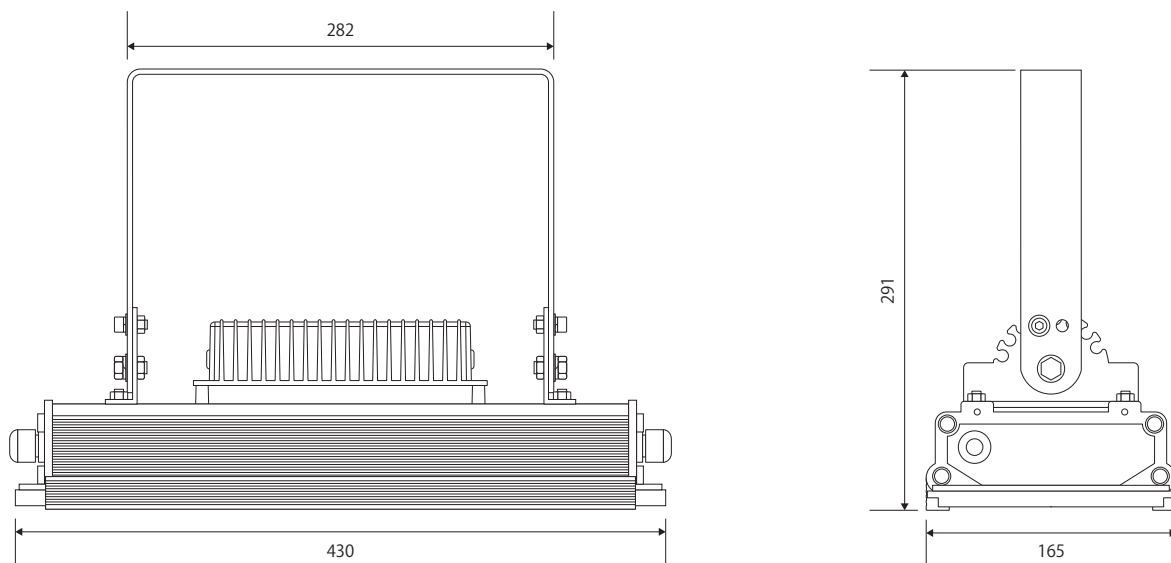

LED照明 Eye-Flxシリーズ 製品仕様書

高所用・多用途用 LED

2018/07/10 作成

2022/06/06 改訂

アイ・マイルダー
Eye-MLD 1コア
Easy on the Eyes 50W タイプ

高演色モデル

外形寸法

取付けアーム部

配光曲線

個別仕様 1

型番	消費電力	全光束	発光効率	入力電圧	入力電流
L100-MD50W	50 W	5000 lm	100 lm/W	100 V ~ 240 V	0.5A ~ 0.25A
配光角	80 度				
材質	本体：アルミニウム / カバー：ポリカーボネート / アーム鉄 (亜鉛メッキ)				

個別仕様 2

分類	多用途 LED 高演色
型式	L100-MD50W
カラー	グレー
ランプ数	1 コア
外形寸法	382x165x240
重量	3500g
備考	IP65 対応