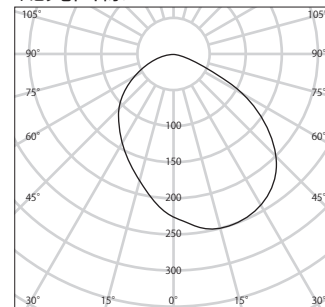

LED照明 Eye-Flxシリーズ 製品仕様書

高所用・多用途用 LED

2018/07/10 作成

2022/06/06 改訂

アイ・マイルダー
Eye-MLD 1コア
Easy on the Eyes 50W タイプ

高演色モデル

外形寸法

取付けアーム部

配光曲線

個別仕様 1

型番	消費電力	全光束	発光効率	入力電圧	入力電流
L100-MD50W	50 W	5000 lm	100 lm/W	100 V ~ 240 V	0.5A ~ 0.25A
配光角	80 度				
材質	本体：アルミニウム / カバー：ポリカーボネート / アーム鉄 (亜鉛メッキ)				

個別仕様 2

分類	多用途 LED 高演色
型式	L100-MD50W
カラー	グレー
ランプ数	1 コア
外形寸法	382x165x240
重量	3500g
備考	IP65 対応