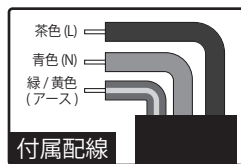

LED照明 Eye-Flxシリーズ 製品仕様書

高所用・多用途用 LED

2018/07/10 作成

2022/06/06 改訂

アイ・マイルダー
Eye-MLD 1コア
Easy on the Eyes 50W タイプ

高演色モデル

外形寸法

取付けアーム部

配光曲線

個別仕様 1

型番	消費電力	全光束	発光効率	入力電圧	入力電流
L100-MD50W	50 W	5000 lm	100 lm/W	100 V ~ 240 V	0.5A ~ 0.25A
配光角	80 度				
材質	本体：アルミニウム / カバー：ポリカーボネート / アーム鉄 (亜鉛メッキ)				

個別仕様 2

分類	多用途 LED 高演色
型式	L100-MD50W
カラー	グレー
ランプ数	1 コア
外形寸法	382x165x240
重量	3500g
備考	IP65 対応