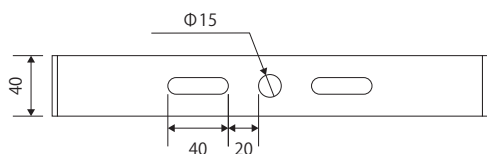

LED照明 Eye-Flxシリーズ 製品仕様書

高所用・多用途用 LED

2018/07/10 作成

2022/06/06 改訂

アイ・マイルダー
Eye-MLD 1コア
Easy on the Eyes 50W タイプ

高演色モデル

外形寸法

取付けアーム部

配光曲線

個別仕様 1

型番	消費電力	全光束	発光効率	入力電圧	入力電流
L100-MD50W	50 W	5000 lm	100 lm/W	100 V ~ 240 V	0.5A ~ 0.25A
配光角	80 度				
材質	本体：アルミニウム / カバー：ポリカーボネート / アーム鉄 (亜鉛メッキ)				

個別仕様 2

分類	多用途 LED 高演色
型式	L100-MD50W
カラー	グレー
ランプ数	1 コア
外形寸法	382x165x240
重量	3500g
備考	IP65 対応