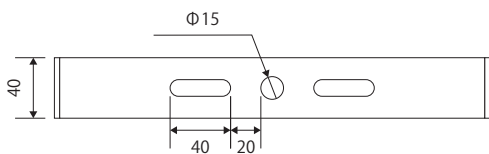

LED照明 Eye-Flxシリーズ 製品仕様書

高所用・多用途用 LED

アイ・マイルダー
Eye-MLD 2コア
Easy on the Eyes 100W タイプ

2018/07/10 作成

2022/06/06 改訂

外形寸法

取付けアーム部

配光曲線

個別仕様 1

型番	消費電力	全光束	発光効率	入力電圧	入力電流
L120-MD100W	100 W	12000 lm	120 lm/W	100 V ~ 240 V	0.5A ~ 0.25A

配光角	80度 ※左右コアは+100度の角度調整が可能

材質	本体：アルミニウム / カバー：ポリカーボネート / アーム鉄 (亜鉛メッキ)

個別仕様 2

分類	多用途用 LED
型式	L120-MD100W
カラー	グレー
ランプ数	2 コア
外形寸法	382x345x270
重量	7300g
備考	IP65 対応

共通仕様

定格寿命	60,000 時間
周波数	50Hz / 60Hz 兼用
演色性	Ra80
色温度	3000K / 4000K 5000K(標準) / 6000K
動作範囲	100 V ~ 240 V
動作環境	-30°C ~ 60°C

- 設置の際には運搬中のネジのゆるみや配線などの接続、またガラス等にキズがないことをご確認下さい。
- 屋外で使用される場合は、強風など落下の要因となる事象が発生しないことをご確認下さい。
- 傾斜のある天井や壁面に近い場所など、設置する状況によっては明るさが多少変化する場合があります。
- 取付や取外しの際は、必ずブレーカーを切り十分冷やしてから行ってください。感電や火傷をする原因となります。
- 配線工事は必ず電気工事資格者のもと行ってください。
- 取付けの際は、所定のボルトで確実に固定してください。
- 以下の様な場所での使用をご検討の場合は必ずご相談下さい。設置場所によってはご使用いただけない場合があります。
  (海岸など塩害が予想される場所 / 腐食性ガスの発生が予想される場所 / 高温、高湿度になる場所 / 強風や振動が発生する場所)
- 製品を布や紙などの可燃物で覆ったり、燃えやすいものを近づけたりしないでください。火災の原因となります。
- 製品の下には温度の高くなるもの(ストーブ、ガスレンジ等)を置かないでください。火災の原因となります。
- 製品を落としたり、叩いたり、乱暴に扱わないでください。故障や破損、けがの原因となります。
- 製品の改造は絶対に行わないでください。感電、火災の危険があります。また製品保証の対象外となります。
- 万一、製品から異臭や煙が出た場合は、照明器具の電源スイッチを切って、ただちに使用を中止してください。火災や感電の原因となります。
- 規定の動作環境許容温度内での使用でも、熱のこもりやすい場所や異常高温となるような箇所では短寿命の原因となります。
- ランプを長時間直視するのはおやめください。目に悪影響を及ぼすおそれがあります。
- 製品は改良等により予告なく仕様を変更することがあります。

東北から未来を照らす

株式会社 THL ホールディングス

本社 〒981-3117 宮城県仙台市泉区市名坂字原田 107
TEL 022-355-9180 / FAX 022-355-9181
HD管理本部 〒921-8151 石川県金沢市窪 7 丁目 299
TEL 076-256-3450 / FAX 076-203-0396