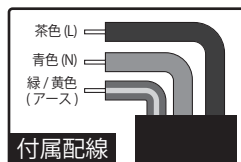

# LED照明 Eye-Flxシリーズ 製品仕様書

高所用・多用途用 LED

アイ・マイルダー  
**Eye-MLD** 2コア  
Easy on the Eyes 100W タイプ

2018/07/10 作成

2022/06/06 改訂

## 外形寸法

## 取付けアーム部