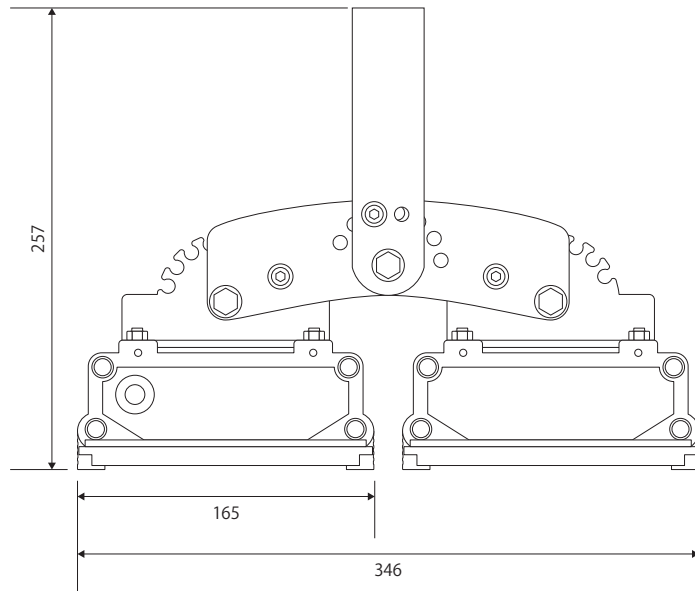

## 外形寸法

## 取付けアーム部

## 個別仕様 1

型番	消費電力	全光束	発光効率	入力電圧	入力電流
L120-MD100W	100 W	12000 lm	120 lm/W	100 V ~ 240 V	0.5A ~ 0.25A

配光角	80度 ※左右コアは+100度の角度調整が可能
-----	-------------------------

材質	本体：アルミニウム / カバー：ポリカーボネート / アーム鉄 (亜鉛メッキ)
----	---

## 個別仕様 2

分類	多用途用 LED
型式	L120-MD100W
カラー	グレー
ランプ数	2 コア
外形寸法	382x345x270
重量	7300g
備考	IP65 対応