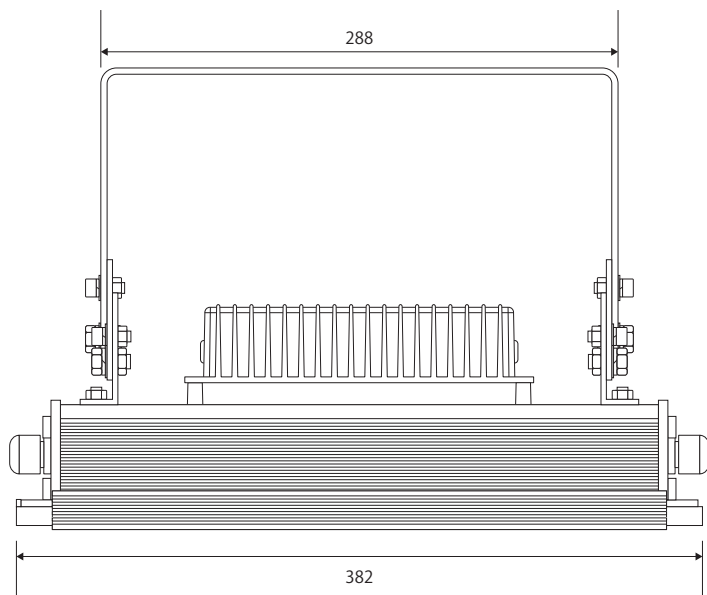

## 外形寸法

## 取付けアーム部

## 個別仕様 1

型番	消費電力	全光束	発光効率	入力電圧	入力電流
L120-MD100W	100 W	12000 lm	120 lm/W	100 V ~ 240 V	0.5A ~ 0.25A

配光角	80度 ※左右コアは+100度の角度調整が可能
-----	-------------------------

材質	本体：アルミニウム / カバー：ポリカーボネート / アーム鉄 (亜鉛メッキ)
----	---

## 個別仕様 2

分類	多用途用 LED
型式	L120-MD100W
カラー	グレー
ランプ数	2 コア
外形寸法	382x345x270
重量	7300g
備考	IP65 対応