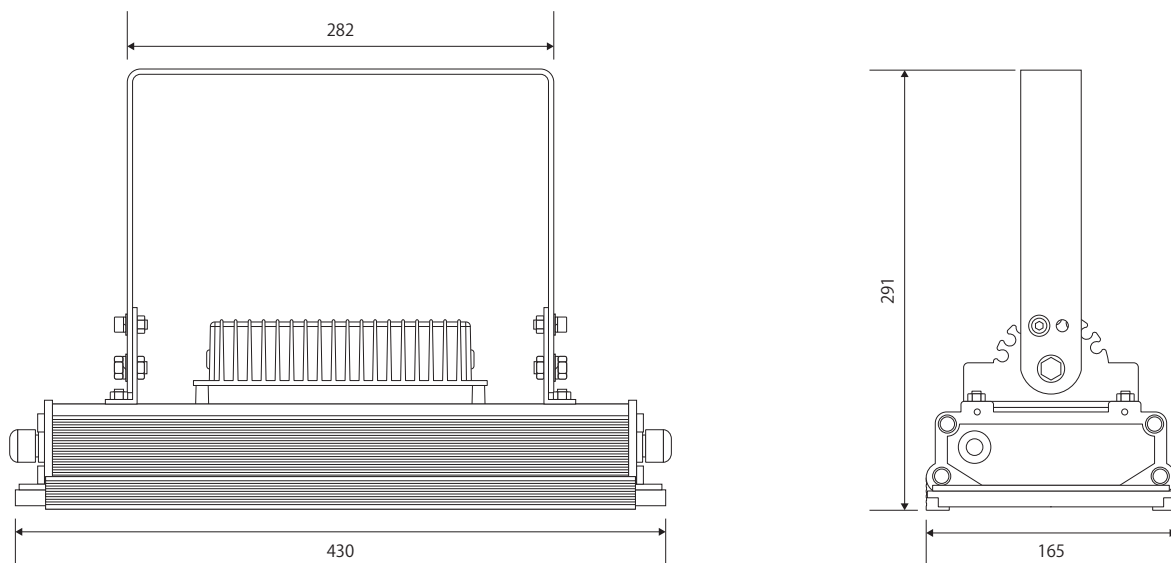

## 外形寸法

## 取付けアーム部

### 個別仕様 1

型番	消費電力	全光束	発光効率	入力電圧	入力電流
L120-MD50W	50 W	6000 lm	120 lm/W	100 V ~ 240 V	0.5A ~ 0.25A

配光角	80 度
-----	------

材質	本体：アルミニウム / カバー：ポリカーボネート / アーム鉄 (垂鉛メッキ)
----	---

### 個別仕様 2

分類	多用途用 LED
型式	L120-MD50W
カラー	グレー
ランプ数	1 コア
外形寸法	382x165x240
重量	3500g
備考	IP65 対応