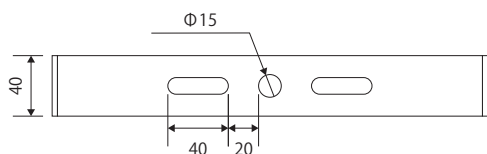

LED照明 Eye-Flxシリーズ 製品仕様書

高所用・多用途用 LED

2018/07/10 作成

2022/06/06 改訂

アイ・マイルダー
Eye-MLD 1コア
Easy on the Eyes 50W タイプ

外形寸法

取付けアーム部

配光曲線

個別仕様 1

型番	消費電力	全光束	発光効率	入力電圧	入力電流
L120-MD50W	50 W	6000 lm	120 lm/W	100 V ~ 240 V	0.5A ~ 0.25A

配光角	80 度

材質	本体：アルミニウム / カバー：ポリカーボネート / アーム鉄 (垂鉛メッキ)

個別仕様 2

分類	多用途用 LED
型式	L120-MD50W
カラー	グレー
ランプ数	1 コア
外形寸法	382x165x240
重量	3500g
備考	IP65 対応

共通仕様

定格寿命	60,000 時間
周波数	50Hz / 60Hz 兼用
演色性	Ra80
色温度	3000K / 4000K 5000K(標準) / 6000K
動作範囲	100 V ~ 240 V
動作環境	-30℃ ~ 60℃

- 設置の際には運搬中のネジのゆるみや配線などの接続、またガラス等にキズがないことをご確認下さい。
- 屋外で使用される場合は、強風など落下の要因となる事象が発生しないことをご確認下さい。
- 傾斜のある天井や壁面に近い場所など、設置する状況によっては明るさが多少変化する場合があります。
- 取付や取外しの際は、必ずブレーカーを切り十分冷やしてから行ってください。感電や火傷をする原因となります。
- 配線工事は必ず電気工事資格者のもとで行ってください。
- 取付けの際は、所定のボルトで確実に固定してください。
- 以下の様な場所での使用をご検討の場合は必ずご相談下さい。設置場所によってはご使用いただけない場合があります。
  (海岸など塩害が予想される場所 / 腐食性ガスの発生が予想される場所 / 高温、高湿度になる場所 / 強風や振動が発生する場所)
- 製品を布や紙などの可燃物で覆ったり、燃えやすいものを近づけたりしないでください。火災の原因となります。
- 製品の下には温度の高くなるもの(ストーブ、ガスレンジ等)を置かないでください。火災の原因となります。
- 製品を落としたり、叩いたり、乱暴に扱わないでください。故障や破損、けがの原因となります。
- 製品の改造は絶対にしないでください。感電、火災の危険があります。また製品保証の対象外となります。
- 万一、製品から異臭や煙が出た場合は、照明器具の電源スイッチを切って、ただちに使用を中止してください。火災や感電の原因となります。
- 規定の動作環境許容温度内での使用でも、熱のこもりやすい場所や異常高温となるような箇所では短寿命の原因となります。
- ランプを長時間直視するのはおやめください。目に悪影響を及ぼすおそれがあります。
- 製品は改良等により予告なく仕様を変更することがあります。

東北から未来を照らす

株式会社 THL ホールディングス

本社 〒981-3117 宮城県仙台市泉区市名坂字原田 107
TEL 022-355-9180 / FAX 022-355-9181
HD管理本部 〒921-8151 石川県金沢市窪 7 丁目 299
TEL 076-256-3450 / FAX 076-203-0396