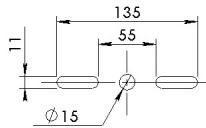

## 外形寸法

## 個別仕様 1

型番	消費電力	全光束	発光効率	入力電圧
L140-BA200W	200 W	32000 lm	160lm/W	100V ~ 240 V

配光角	水平 60度 ※左右端コアは+45度-20度 サイドコアは±30度の角度調整が可能。
-----	---

材質	本体：アルミニウム / カバー：ポリカーボネート アーム：鉄 (亜鉛メッキ)
----	---