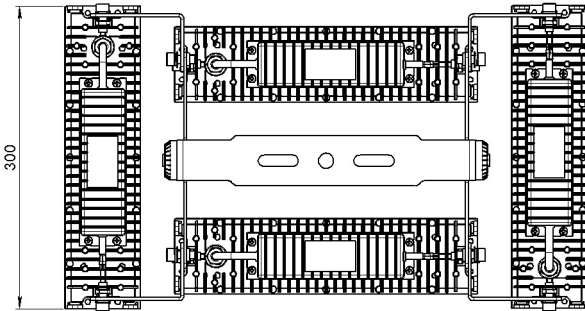

# LED照明 Eye-Flxシリーズ 製品仕様書

高天井用 スタンダード LED

アイ・ベシクク  
**Eye-BAC**  
Easy on the Eyes

4 コア  
200W タイプ

ランプコア  
角度調整機能付

2022/07/11 作成  
2022/09/21 改訂

## 外形寸法

## 個別仕様 1

型番	消費電力	全光束	発光効率	入力電圧
L140-BA200W	200 W	32000 lm	160lm/W	100V ~ 240 V

配光角	水平 60度 ※左右端コアは+45度-20度 サイドコアは±30度の角度調整が可能。
-----	---

材質	本体：アルミニウム / カバー：ポリカーボネート アーム：鉄 (亜鉛メッキ)
----	---

## 個別仕様 2

分類	高天井用 LED
型式	L140-BA
カラー	黒
ランプ数	4 コア
外形寸法	300×506×207mm
重量	6.4kg
備考	IP66 対応