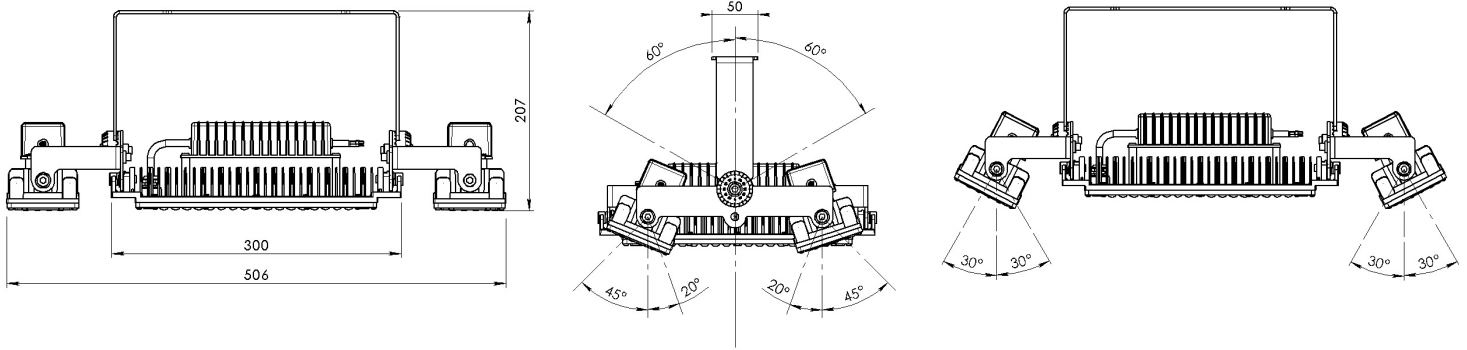

# LED照明 Eye-Flxシリーズ 製品仕様書

高天井用 スタンダード LED

アイ・ベシクク  
**Eye-BAC**  
Easy on the Eyes

4 コア  
200W タイプ

ランプコア  
角度調整機能付

2022/07/11 作成  
2022/09/21 改訂

## 外形寸法

## 個別仕様 1

型番	消費電力	全光束	発光効率	入力電圧
L140-BA200W	200 W	32000 lm	160lm/W	100V ~ 240 V

配光角	水平 60度 ※左右端コアは+45度-20度 サイドコアは±30度の角度調整が可能。
-----	---

材質	本体：アルミニウム / カバー：ポリカーボネート アーム：鉄 (亜鉛メッキ)
----	---

## 個別仕様 2

分類	高天井用 LED
型式	L140-BA
カラー	黒
ランプ数	4 コア
外形寸法	300×506×207mm
重量	6.4kg
備考	IP66 対応