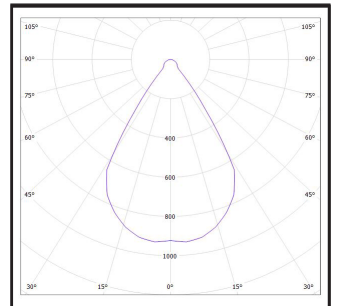

## 外形寸法

## 配光曲線

## 個別仕様 1

型番	消費電力	全光束	発光効率	入力電圧
L140-BA200W	200 W	32000 lm	160lm/W	100V ~ 240 V

配光角	水平 60度 ※左右端コアは+45度-20度 サイドコアは±30度の角度調整が可能。
-----	---

材質	本体：アルミニウム / カバー：ポリカーボネート アーム：鉄 (亜鉛メッキ)
----	---