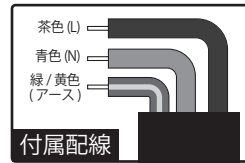

# LED照明 Eye-Flxシリーズ 製品仕様書

高天井用 スタンダード LED

アイ・ベシクク  
**Eye-BAC**  
Easy on the Eyes

4 コア  
200W タイプ

ランプコア  
角度調整機能付

2022/07/11 作成  
2022/09/21 改訂

## 外形寸法