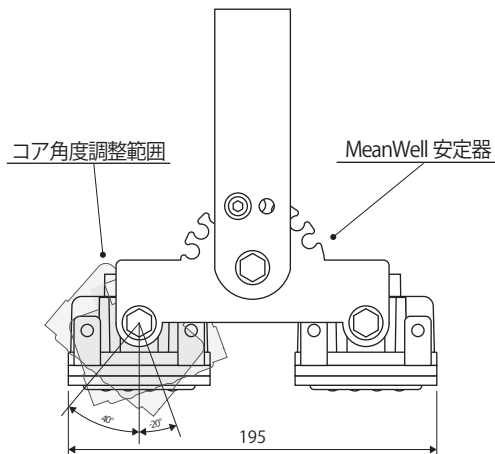

# LED照明 Eye-Flxシリーズ 製品仕様書

高天井用 スタンダード LED

Eye-BAC Neo  
Lay on the Eyes

2コア  
100W タイプ

ランプコア  
角度調整機能付

2020/12/01 作成

2022/04/22 改訂

## 外観

## 取付けアーム部

## 個別仕様 1

型番	消費電力	全光束	発光効率	入力電圧	入力電流
L140-BANE100W	100 W	16000 lm	160 lm/W	90V ~ 305 V	1A ~ 0.5A

配光角	60度 ※左右ユニットは -20度 ~ +45度の角度調整が可能。
-----	-----------------------------------

材質	本体：アルミニウム / カバー：ポリカーボネート / アーム鉄 (亜鉛メッキ)
----	---