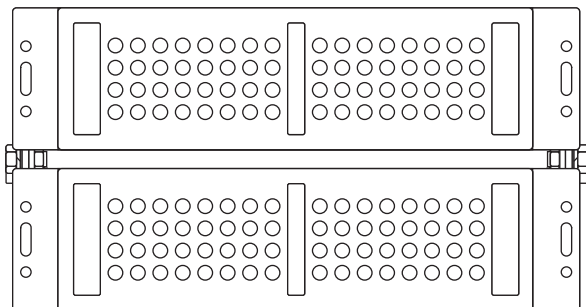

# LED照明 Eye-Flxシリーズ 製品仕様書

高天井用 スタンダード LED

Eye-BAC Neo  
Lay on the Eyes

2コア  
100W タイプ

ランプコア  
角度調整機能付

2020/12/01 作成

2022/04/22 改訂

## 外観

## 取付けアーム部

## 個別仕様 1

型番	消費電力	全光束	発光効率	入力電圧	入力電流
L140-BANE100W	100 W	16000 lm	160 lm/W	90V ~ 305 V	1A ~ 0.5A

配光角	60度 ※左右ユニットは -20度 ~ +45度の角度調整が可能。
-----	-----------------------------------

材質	本体：アルミニウム / カバー：ポリカーボネート / アーム鉄 (亜鉛メッキ)
----	---