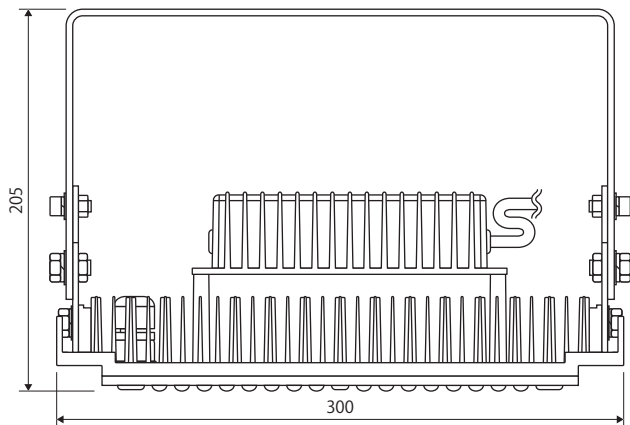

# LED照明 Eye-Flxシリーズ 製品仕様書

高天井用 スタンダード LED

Eye-BAC Neo  
Lay on the Eyes

2コア  
100W タイプ

ランプコア  
角度調整機能付

2020/12/01 作成

2022/04/22 改訂

## 取付けアーム部

## 個別仕様 1

型番	消費電力	全光束	発光効率	入力電圧	入力電流
L140-BANE100W	100 W	16000 lm	160 lm/W	90V ~ 305 V	1A ~ 0.5A

配光角	60度 ※左右ユニットは -20度 ~ +45度の角度調整が可能。
-----	-----------------------------------

材質	本体：アルミニウム / カバー：ポリカーボネート / アーム鉄 (亜鉛メッキ)
----	---