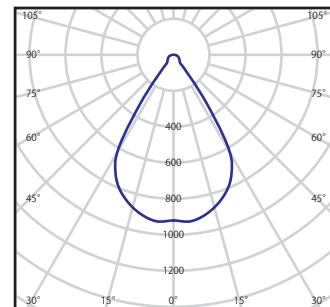

# LED照明 Eye-Flxシリーズ 製品仕様書

高天井用 スタンダード LED

Eye-BAC Neo  
Lay on the Eyes

2コア  
100W タイプ

ランプコア  
角度調整機能付

2020/12/01 作成

2022/04/22 改訂

## 外観

## 配光曲線

## 個別仕様 1

型番	消費電力	全光束	発光効率	入力電圧	入力電流
L140-BANE100W	100 W	16000 lm	160 lm/W	90V ~ 305 V	1A ~ 0.5A

配光角	60度 ※左右ユニットは -20度 ~ +45度の角度調整が可能。
-----	-----------------------------------

材質	本体：アルミニウム / カバー：ポリカーボネート / アーム鉄 (亜鉛メッキ)
----	---