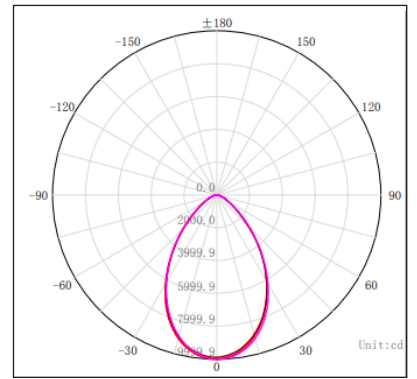

## 外形寸法

## 個別仕様 1

型番	消費電力	全光束	発光効率	入力電圧	外形寸法	重量
L145-BL78W	78W	13880lm	178lm/W	100~240V	290 x 290 x 170mm	2100g

※120°レンズ着用時の全光束は14660lmとなります

## 配光曲線