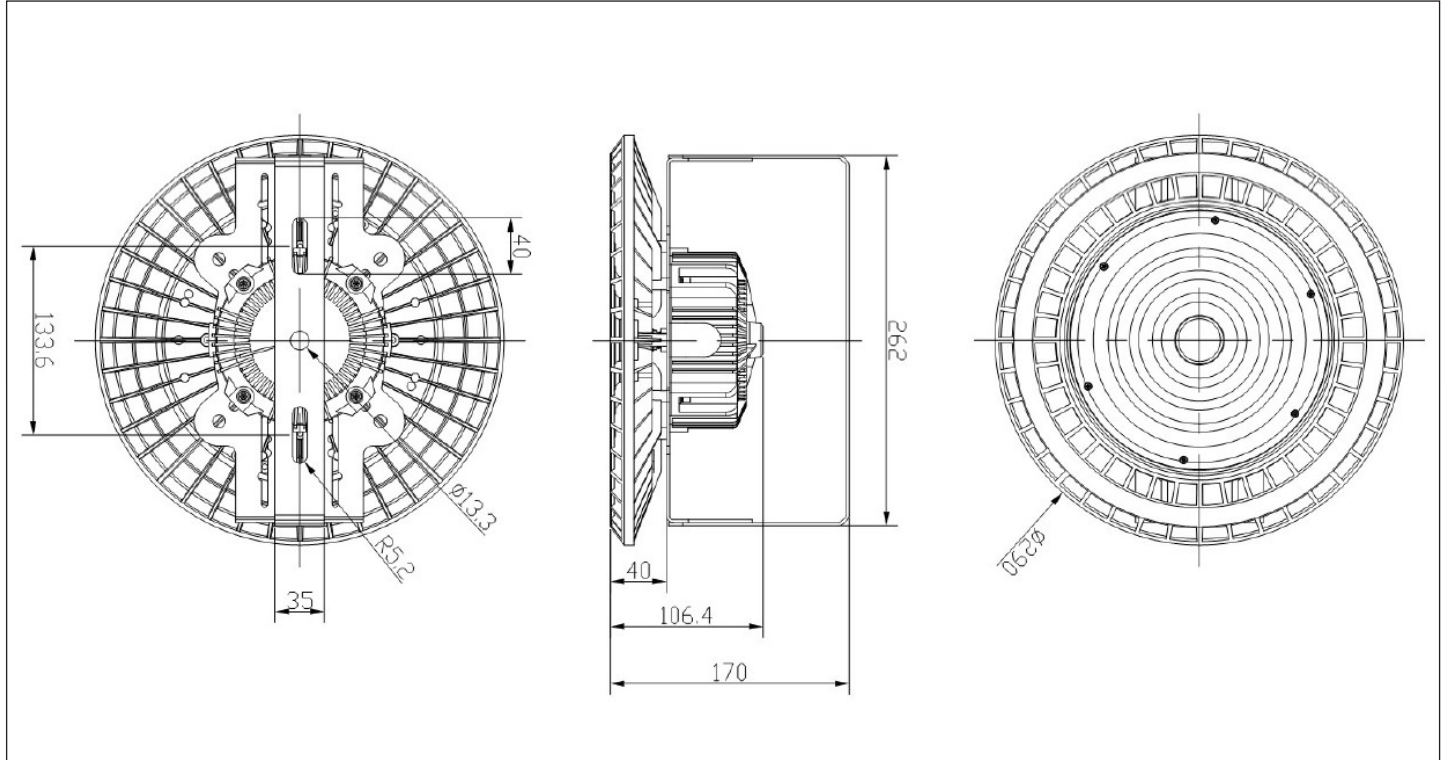

# 製品仕様書

高天井型照明

## 外形寸法

## 個別仕様 1

型番	消費電力	全光束	発光効率	入力電圧	外形寸法	重量
L145-BL78W	78W	13880lm	178lm/W	100~240V	290 x 290 x 170mm	2100g

※120°レンズ着用時の全光束は14660lmとなります