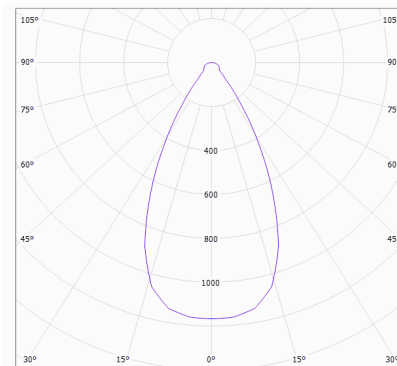

## 外形寸法

## 個別仕様 1

型番	消費電力	全光束	発光効率	入力電圧	外形寸法	重量
L145-BL88W	88W	14520lm	165lm/W	100~240V	290 x 290 x 175mm	2500g

## 配光曲線