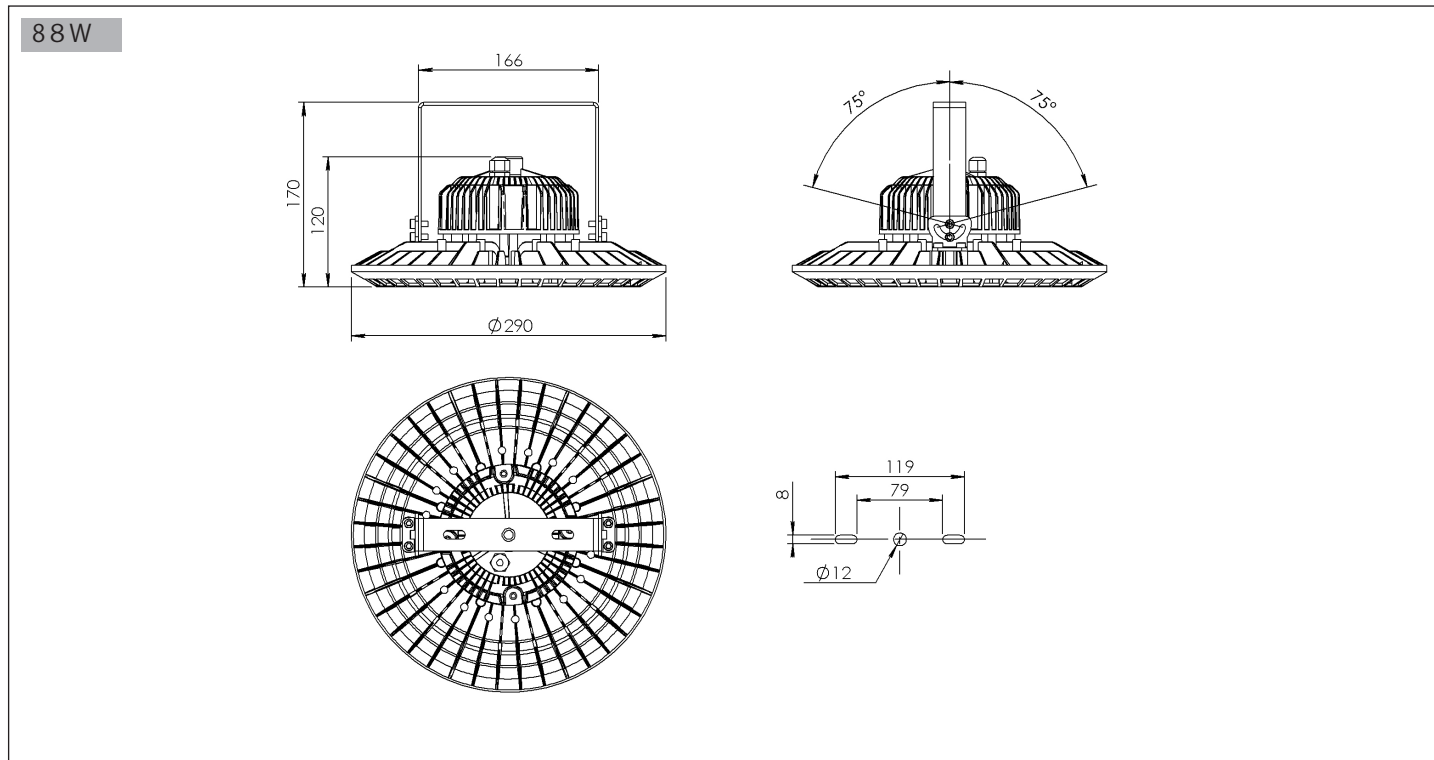

## 外形寸法

## 個別仕様 1

型番	消費電力	全光束	発光効率	入力電圧	外形寸法	重量
L145-BL88W	88W	14520lm	165lm/W	100~240V	290 x 290 x 175mm	2500g