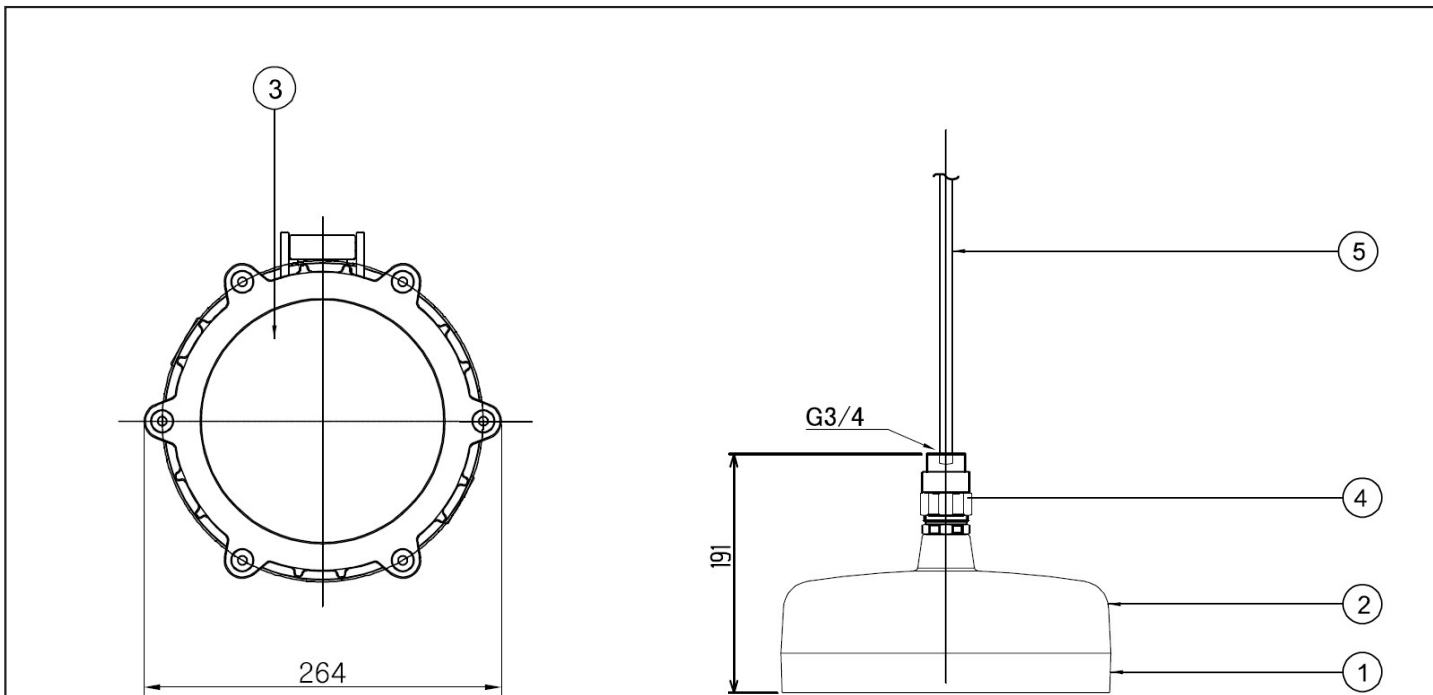

## 外形寸法

8			
7			
6			
5	Cable	VCTF1.5SQ 3C	1M
4	Cable Gland	SUS316L	防爆コンポネント認証品
3	Globe	強化ガラス	
2	Body	アルミ鋳物	
1	Cover	アルミ鋳物	
No	パーツ名	材質	備考