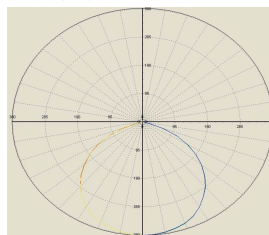

配光曲線

付属配線

- 設置の際には運搬中のネジのゆるみや配線などの接続、またガラス等にキズがないことを確認下さい。
- 屋外で使用される場合は、強風など落下の要因となる事象が発生しないことを確認下さい。
- 傾斜のある天井や壁面に近い場所など、設置する状況によっては明るさが多少変化する場合があります。
- 規定の動作環境許容温度内での使用でも、熱のこもりやすい場所や異常高温となるような箇所では短寿命や光束低下の原因となります。
- 取付や取外しの際は、必ずブレーカーを切り十分冷やしてから行ってください。感電や火傷をする原因となります。
- 配線工事は必ず電気工事資格者のもとで行ってください。
- 取付けの際は、所定のボルトで確実に固定してください。
- 電気設備技術基準に従ってD種接地工事を行ってください。接地工事が不完全の場合、感電のおそれがあります。
- 漏電遮断機がEMC非対応の場合は誤作動を起こす場合があります。必ずEMC対応品に交換してください。
- 以下の様な場所での使用をご検討の場合は必ずご相談下さい。設置場所によってはご使用いただけません場合があります。
  (海岸など塩害が予想される場所 / 高温、高湿度になる場所 / 強風や振動が発生する場所)
- 掘り込まれた狭い場所、筒などで覆われた場所には取り付けしないでください。高温による火災・感電の原因となります。
- 製品を布や紙などの可燃物で覆ったり、燃えやすいものを近づけたりしないでください。火災の原因となります。
- 製品の下部には温度の高くなるもの(ストーブ、ガスレンジ等)を置かないでください。火災の原因となります。
- 製品を落としたり、叩いたり、乱暴に扱わないでください。故障や破損、けがの原因となります。
- 製品の改造は絶対しないでください。感電、火災の危険があります。また製品保証の対象外となります。
- 万一、製品から異臭や煙が出た場合は、照明器具の電源スイッチを切って、ただちに使用を中止してください。火災や感電の原因となります。
- ランプを長時間直視するのはおやめください。目に悪影響を及ぼすおそれがあります。
- LED素子には特性上バラツキがあるため、LEDユニット内のLEDの個々及び同一品番・シリーズ品番で発光色、明るさが異なる場合があります。
- 製品は改良等により予告なく仕様を変更することがあります。

東北から未来を照らす

株式会社 THL ホールディングス

本社 〒981-3117 宮城県仙台市泉区市名坂字原田 107
TEL 022-355-9180 / FAX 022-355-9181
HD管理本部 〒921-8151 石川県金沢市窪 7 丁目 299
TEL 076-256-3450 / FAX 076-203-0396