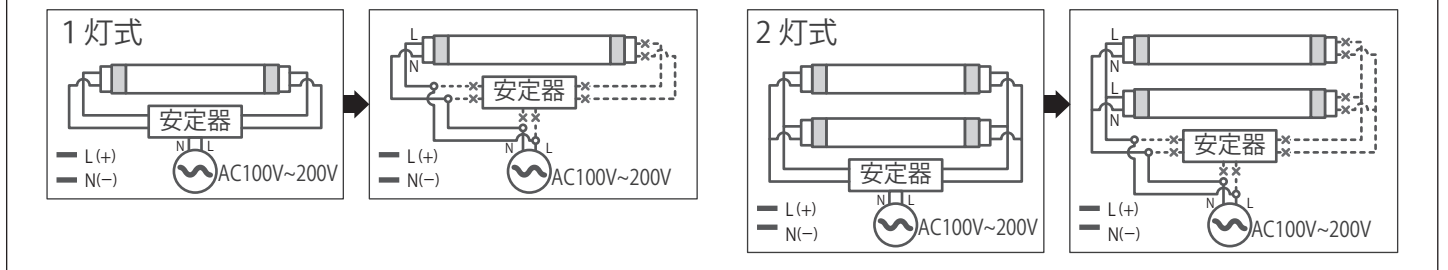

製品仕様書

直管型 LEDモデル

アイソフト
Eye-Soft シリーズ 40形
Easy on the Eyes

2022/05/16作成

2023/03/16改訂

外形寸法

蛍光灯灯具の従来配線をLED用配線への変更方法

従来の蛍光灯用灯具に蛍光灯型 LED 照明を使用するためには、安定器（配線）を外す必要があります。取り付けの際は下記の様に配線の変更を行ってください。

個別仕様 1

型番	TMY-166-40-180W
消費電力	18W
全光束	3000lm
発光効率	166lm/W
入力電圧	100~240V
外形寸法	φ29 x 1212mm
重量	260g

個別仕様 2

分類	直管型 LED
口金	G13
カラー	白
防塵防滴性能	IP20
配光角	210度

共通仕様

定格寿命	40,000 時間
周波数	50Hz / 60Hz 兼用
演色性	Ra80
色温度	6000K
動作環境	-10℃ ~ 45℃
材質	本体：ポリカーボネート