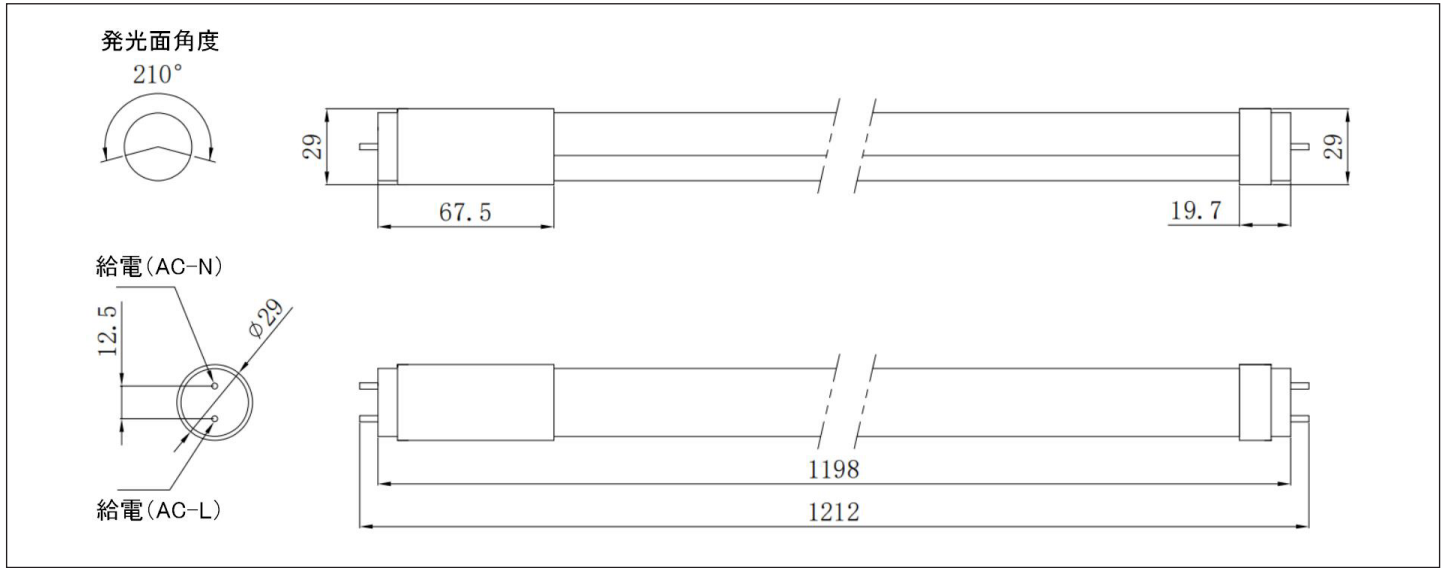

製品仕様書

直管型 LEDモデル

アイソフト
Eye-Soft シリーズ 40形
Easy on the Eyes

2022/05/16作成

2023/03/16改訂

外形寸法

蛍光灯灯具の従来配線をLED用配線への変更方法

従来の蛍光灯用灯具に蛍光灯型 LED 照明を使用するためには、安定器（配線）を外す必要があります。取り付けの際は下記の様に配線の変更を行ってください。

個別仕様 1

型番	TMY-166-40-180W
消費電力	18W
全光束	3000lm
発光効率	166lm/W
入力電圧	100~240V
外形寸法	φ29 x 1212mm
重量	260g

個別仕様 2

分類	直管型 LED
口金	G13
カラー	白
防塵防滴性能	IP20
配光角	210度

共通仕様

定格寿命	40,000 時間
周波数	50Hz / 60Hz 兼用
演色性	Ra80
色温度	6000K
動作環境	-10℃ ~ 45℃
材質	本体：ポリカーボネート