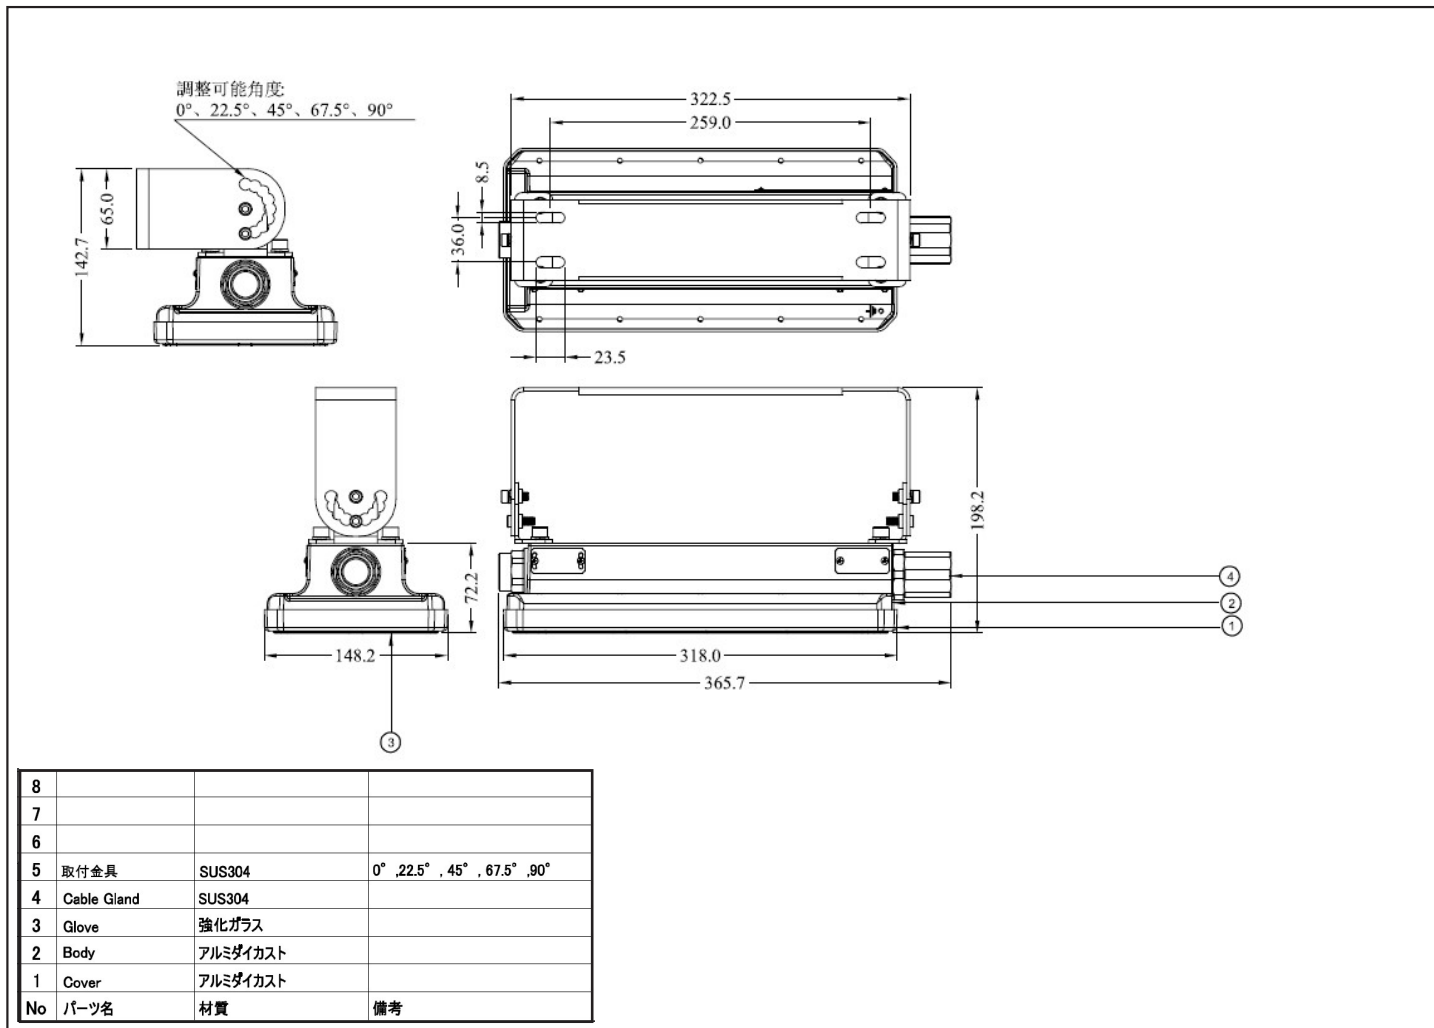

防爆 LED非常用照明 ExEM10

外形寸法

製品仕様

型番	ExEM10	入力電圧	100 ~ 240 V
消費電力	15W (非常時 10W)	周波数	50Hz / 60Hz 兼用
全光束	1650lm (非常時 1000lm)	色温度	5000K
発光効率	110lm/W (非常時 100lm/W)	演色性	Ra80
動作環境	-20 ~ 55°C	保護等級	IP66
重量	6.1kg	定格寿命	60000 時間
防爆記号	Ex db IIC T6 Gb		