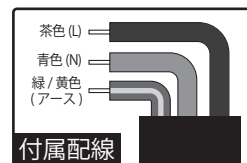

防爆 LED 照明 L80 [NM]

外形寸法

8			
7			
6			
5	Cable	VCTF2.5SQ 3C	1M
4	Cable Gland	SUS316L	防爆コンポーネント認証品
3	Globe	強化ガラス	
2	Body	アルミ鋳物	
1	Cover	アルミ鋳物	
No	パーツ名	材質	備考

個別仕様

型番	L80-NM
消費電力	80W
全光束	12800lm
発光効率	160lm/w
動作環境	-20 ~ 60℃
重量	10.6kg
防爆記号	Ex db IIC T6 Gb

共通仕様

入力電圧	100 ~ 240 V
周波数	50Hz / 60Hz 兼用
色温度	5000K
演色性	Ra80
定格寿命	60000 時間

配光曲線

- 設置の際には運搬中のネジのゆるみや配線などの接続、またガラス等にキズがないことを確認下さい。
- 屋外で使用される場合は、強風など落下の要因となる事象が発生しないことを確認下さい。
- 傾斜のある天井や壁面に近い場所など、設置する状況によっては明るさが多少変化する場合があります。
- 規定の動作環境許容温度内での使用でも、熱のこもりやすい場所や異常高温となるような箇所では短寿命や光束低下の原因となります。
- 取付や取外しの際は、必ずブレーカーを切り十分冷やしてから行ってください。感電や火傷をする原因となります。
- 配線工事は必ず電気工事資格者のもとで行ってください。
- 取付けの際は、所定のボルトで確実に固定してください。
- 電気設備技術基準に従ってD種接地工事を確実に行ってください。接地工事が不完全の場合、感電のおそれがあります。
- 漏電遮断機がEMC非対応の場合は誤作動を起こす場合があります。必ずEMC対応品に交換してください。
- 以下の様な場所での使用をご検討の場合は必ずご相談下さい。設置場所によってはご使用いただけない場合があります。
(海岸など塩害が予想される場所 / 高温、高湿度になる場所 / 強風や振動が発生する場所)
- 掘り込まれた狭い場所、筒などで覆われた場所には取り付けしないでください。高温による火災・感電の原因となります。
- 製品を布や紙などの可燃物で覆ったり、燃えやすいものを近づけたりしないでください。火災の原因となります。
- 製品の下部には温度の高くなるもの(ストーブ、ガスレンジ等)を置かないでください。火災の原因となります。
- 製品を落としたり、叩いたり、乱暴に扱わないでください。故障や破損、けがの原因となります。
- 製品の改造は絶対しないでください。感電、火災の危険があります。また製品保証の対象外となります。
- 万一、製品から異臭や煙が出た場合は、照明器具の電源スイッチを切って、ただちに使用を中止してください。火災や感電の原因となります。
- ランプを長時間直視するのはおやめください。目に悪影響を及ぼすおそれがあります。
- LED素子には特性上バラツキがあるため、LEDユニット内のLEDの個々及び同一品番・シリーズ品番で発光色、明るさが異なる場合があります。
- 製品は改良等により予告なく仕様を変更することがあります。