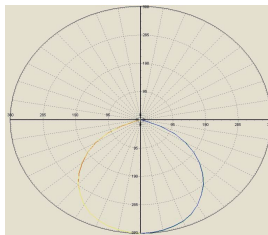

防爆 LED 照明 L80 [NM]

外形寸法

8			
7			
6			
5	Cable	VCTF2.5SQ 3C	1M
4	Cable Gland	SUS316L	防爆コンポーネント認証品
3	Globe	強化ガラス	
2	Body	アルミ鋳物	
1	Cover	アルミ鋳物	
No	パーツ名	材質	備考

個別仕様

型番	L80-NM
消費電力	80W
全光束	12800lm
発光効率	160lm/w
動作環境	-20 ~ 60℃
重量	10.6kg
防爆記号	Ex db IIC T6 Gb

共通仕様

入力電圧	100 ~ 240 V
周波数	50Hz / 60Hz 兼用
色温度	5000K
演色性	Ra80
定格寿命	60000 時間

配光曲線

- 設置の際には運搬中のネジのゆるみや配線などの接続、またガラス等にキズがないことを確認下さい。
- 屋外で使用される場合は、強風など落下の要因となる事象が発生しないことを確認下さい。
- 傾斜のある天井や壁面に近い場所など、設置する状況によっては明るさが多少変化する場合があります。
- 規定の動作環境許容温度内での使用でも、熱のこもりやすい場所や異常高温となるような箇所では短寿命や光束低下の原因となります。
- 取付や取外しの際は、必ずブレーカーを切り十分冷やしてから行ってください。感電や火傷をする原因となります。
- 配線工事は必ず電気工事資格者のもとで行ってください。
- 取付けの際は、所定のボルトで確実に固定してください。
- 電気設備技術基準に従ってD種接地工事を確実に行ってください。接地工事が不完全の場合、感電のおそれがあります。
- 漏電遮断機がEMC非対応の場合は誤作動を起こす場合があります。必ずEMC対応品に交換してください。
- 以下の様な場所での使用をご検討の場合は必ずご相談下さい。設置場所によってはご使用いただけない場合があります。
  (海岸など塩害が予想される場所 / 高温、高湿度になる場所 / 強風や振動が発生する場所)
- 掘り込まれた狭い場所、筒などで覆われた場所には取り付けしないでください。高温による火災・感電の原因となります。
- 製品を布や紙などの可燃物で覆ったり、燃えやすいものを近づけたりしないでください。火災の原因となります。
- 製品の下部には温度の高くなるもの(ストーブ、ガスレンジ等)を置かないでください。火災の原因となります。
- 製品を落としたり、叩いたり、乱暴に扱わないでください。故障や破損、けがの原因となります。
- 製品の改造は絶対しないでください。感電、火災の危険があります。また製品保証の対象外となります。
- 万一、製品から異臭や煙が出た場合は、照明器具の電源スイッチを切って、ただちに使用を中止してください。火災や感電の原因となります。
- ランプを長時間直視するのはおやめください。目に悪影響を及ぼすおそれがあります。
- LED素子には特性上バラツキがあるため、LEDユニット内のLEDの個々及び同一品番・シリーズ品番で発光色、明るさが異なる場合があります。
- 製品は改良等により予告なく仕様を変更することがあります。