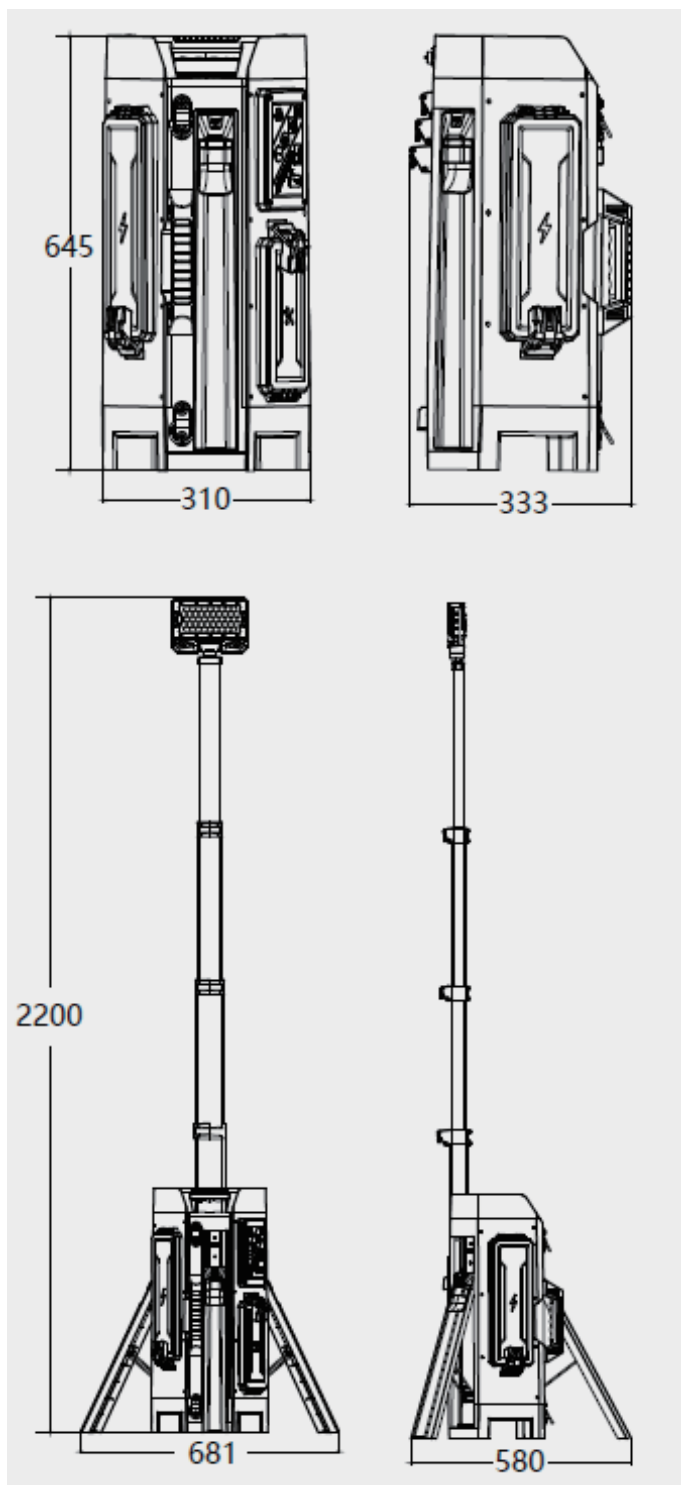

外形寸法

仕様

分類	可搬型照明
型番	TCO-TL400P
消費電力	35W / 80W ^{*1}
全光束	15,000 lm ^{*2}
ランプ数	1 コア
配光角	水平 30°
色温度	5700K
演色性	Ra75
IP規格	IP65 対応
動作環境	-10℃～50℃
入力電圧	100V～277V
入力電流	0.8A
定格寿命	バッテリー充電 500 回
周波数	50Hz / 60Hz 兼用
重量	10.4 kg
外形寸法	645×310×333mm
カラー	オレンジ
材質	アルミニウム、プラスチック