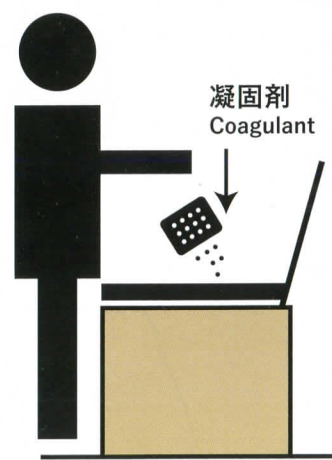

簡易トイレ使用方法

※付属の凝固剤は**食べられません**
※固めた汚物はトイレに**流さない**てください

1.

便座パーツの上から
ポリ袋(黒)をセットする

Set Polyester Sack (Black) from
the top of the toilet seat part

2.

用をたす
Relieve oneself

3.

凝固剤を入れる
Put in one bag of Coagulant

4.

廃棄する
Abolition

※外箱は汚物入れになります
※The outer box will be dirty

この「使用方法」を見えるところに貼ってご使用ください

clean's family
PORTABLE TOILET SET