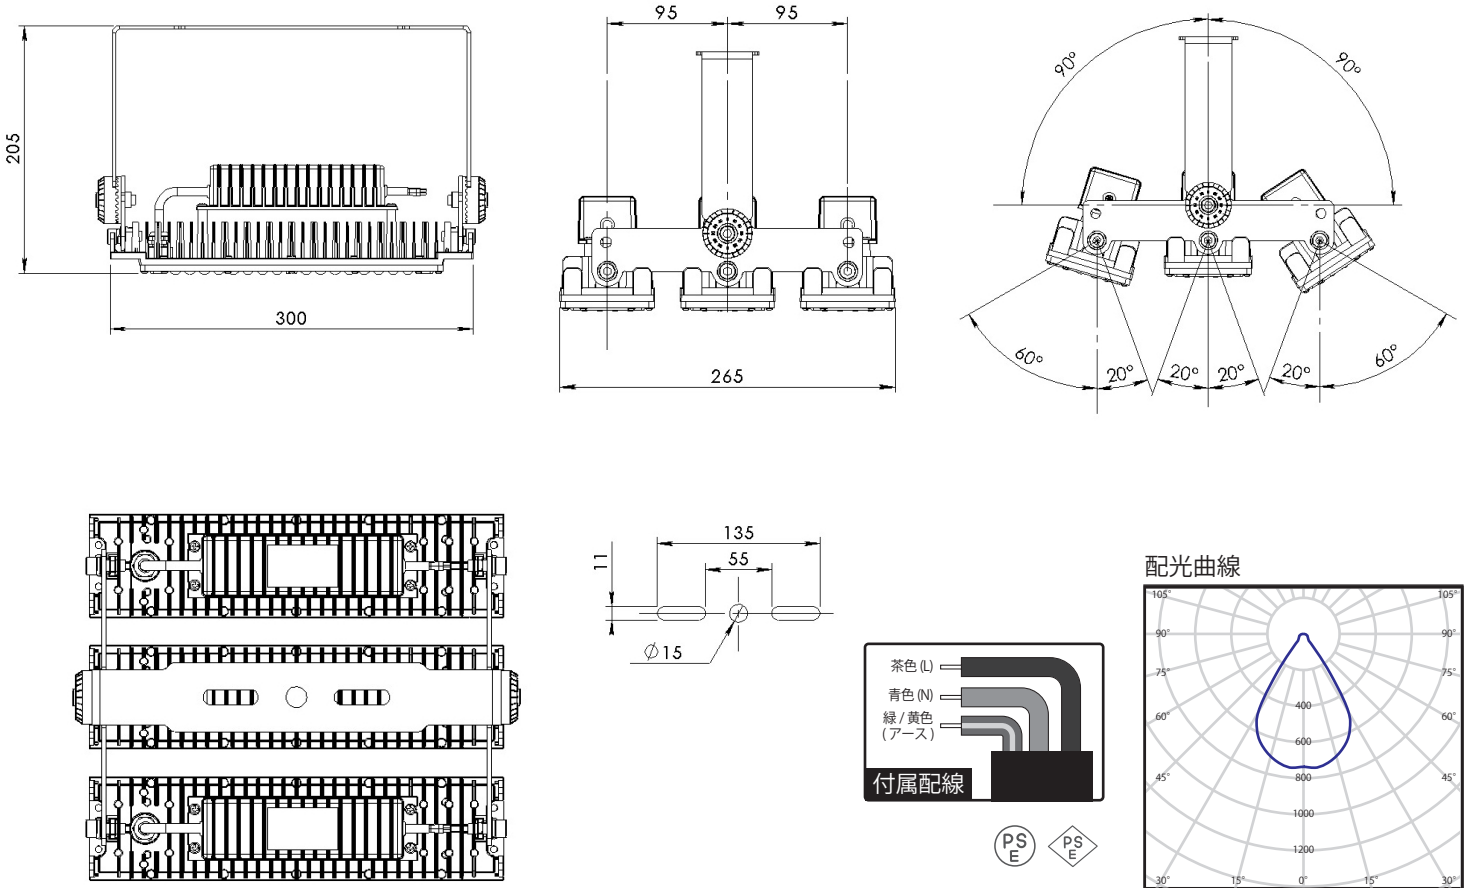

LED照明 Eye-Flxシリーズ 製品仕様書

高天井用 スタANDARD LED

2022/05/13 作成

2022/06/30 改訂

Easy on the Eyes

Eye-BAC+Hi 70

3 コア
120W タイプ

ランプコア
角度調整機能付

アイ・ベーシックプラスハイ70

外形寸法

配光曲線

個別仕様 1

型番	消費電力	全光束	発光効率	入力電圧
L140-70HI120W	120 W	19200 lm	160lm/W	100V ~ 240V

配光角	60度 ※左右ユニットは-20度~+60度の角度調整が可能。
-----	--------------------------------

材質	本体：アルミニウム / カバー：ポリカーボネート アーム：鉄 (垂鉛メッキ)
----	---