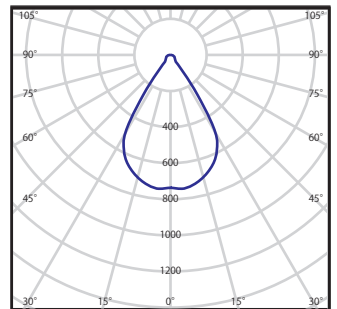

LED照明 Eye-Flxシリーズ 製品仕様書

高天井用 スタANDARD LED

2022/05/13 作成

2022/06/30 改訂

Easy on the Eyes

Eye-BAC+Hi 70

3 コア
120W タイプ

ランプコア
角度調整機能付

アイ・ベーシックプラスハイ70

外形寸法

配光曲線

個別仕様 1

型番	消費電力	全光束	発光効率	入力電圧
L140-70HI120W	120 W	19200 lm	160lm/W	100V ~ 240V

配光角	60度 ※左右ユニットは-20度~+60度の角度調整が可能。
-----	--------------------------------

材質	本体：アルミニウム / カバー：ポリカーボネート アーム：鉄 (垂鉛メッキ)
----	---