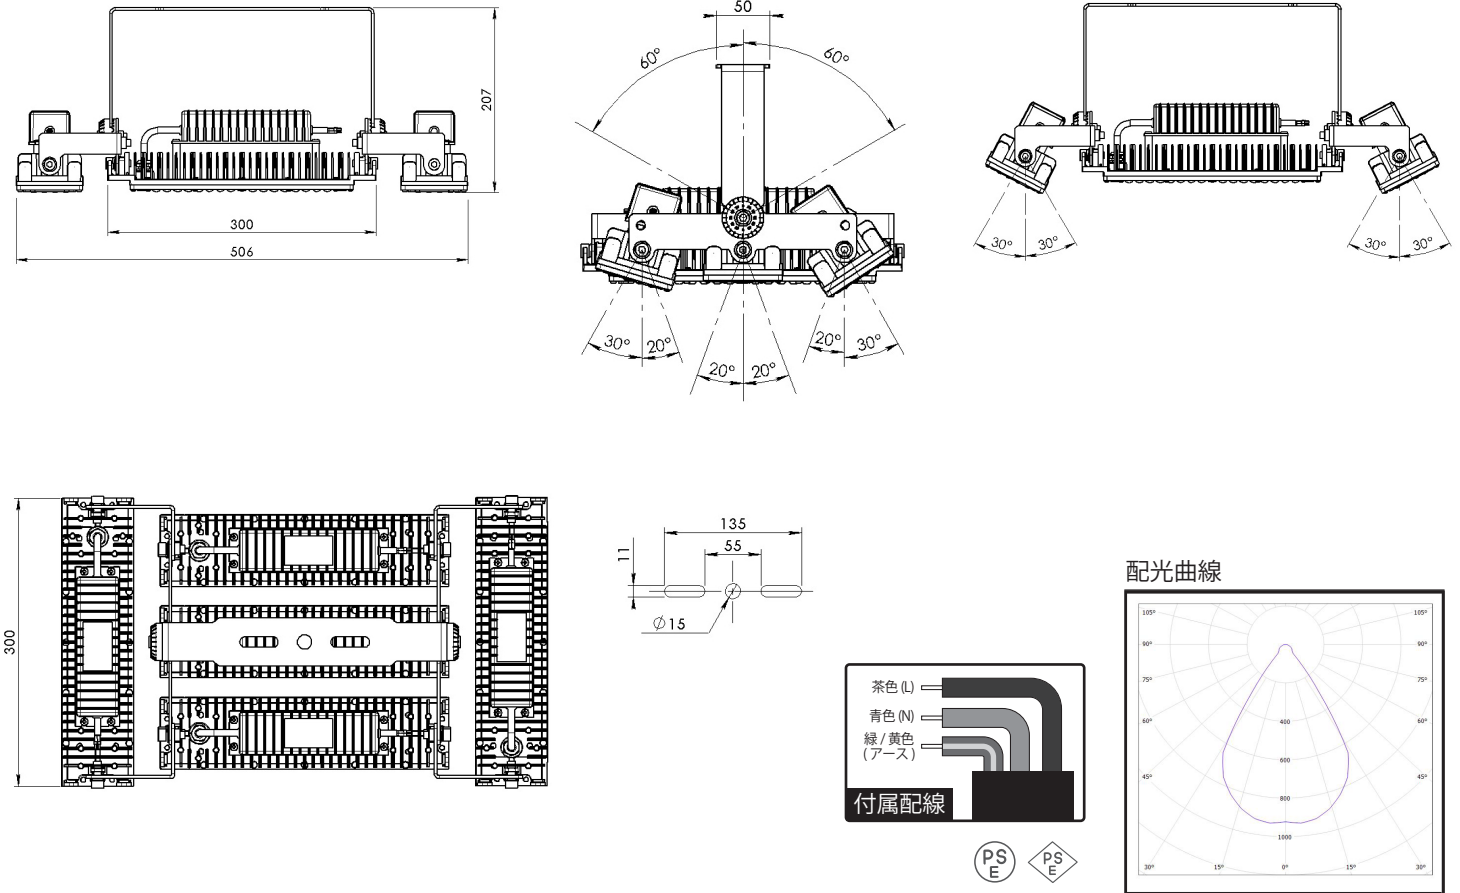

LED照明 Eye-Flxシリーズ 製品仕様書

高天井用 スタANDARD LED

2022/05/13 作成

2022/08/10 改訂

Easy on the Eyes

Eye-BAC+Hi 70

5コア
200Wタイプ

ランプコア
角度調整機能付

アイ・ベーシックプラスハイ70

外形寸法

個別仕様 1

型番	消費電力	全光束	発光効率	入力電圧
L140-70HI200W	200 W	32000 lm	160lm/W	100V ~ 240V

配光角	水平 60度 ※左右端コアは+30度-20度、内側コアは±20度 サイドコアは±30度の角度調整が可能。
-----	---

材質	本体：アルミニウム / カバー：ポリカーボネート アーム：鉄 (垂鉛メッキ)
----	---