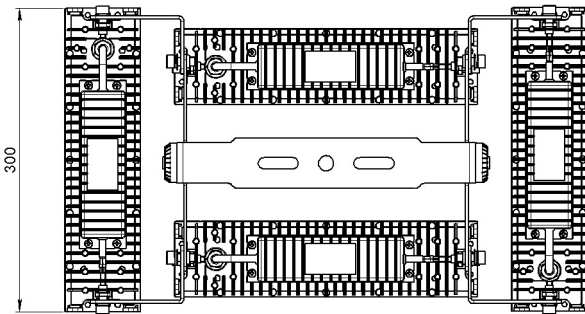

LED照明 Eye-Flxシリーズ 製品仕様書

高天井用 スタンダード LED

2018/10/22 作成

2022/08/10 改訂

Easy on the Eyes

Eye-BAC+Hi85

4コア
100W タイプ

ランプコア
角度調整機能付

アイ・ベーシックプラスハイ85

外形寸法

配光曲線

個別仕様 1

型番	消費電力	全光束	発光効率	入力電圧
L140-85HI100W	100 W	17000 lm	170lm/W	100V ~ 240 V

配光角	水平 60度 ※左右端コアは+45度-20度 サイドコアは±30度の角度調整が可能。
-----	---

材質	本体：アルミニウム / カバー：ポリカーボネート アーム：鉄 (垂鉛メッキ)
----	---

個別仕様 2

分類	高天井用 LED
型式	L140-85HI
カラー	黒
ランプ数	4 コア
外形寸法	300×506×207
重量	6.4kg
備考	IP66 対応

共通仕様

定格寿命	60,000 時間
周波数	50Hz / 60Hz 兼用
演色性	Ra80
色温度	3000K / 4000K / 5000K 6000K (標準)
動作範囲	100 V ~ 240 V
動作環境	-30℃ ~ 85℃