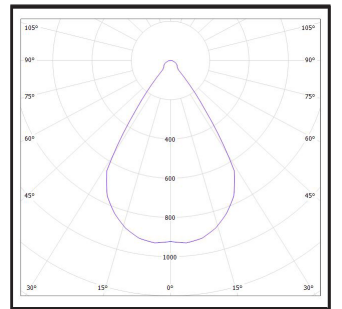

アイ・ベーシックプラスハイ85

外形寸法

配光曲線

個別仕様 1

型番	消費電力	全光束	発光効率	入力電圧
L140-85HI100W	100 W	17000 lm	170lm/W	100V ~ 240 V

配光角	水平 60度 ※左右端コアは+45度-20度 サイドコアは±30度の角度調整が可能。
-----	---

材質	本体：アルミニウム / カバー：ポリカーボネート アーム：鉄 (垂鉛メッキ)
----	---

個別仕様 2

分類	高天井用 LED
型式	L140-85HI
カラー	黒
ランプ数	4 コア
外形寸法	300×506×207
重量	6.4kg
備考	IP66 対応

共通仕様

定格寿命	60,000 時間
周波数	50Hz / 60Hz 兼用
演色性	Ra80
色温度	3000K / 4000K / 5000K 6000K (標準)
動作範囲	100 V ~ 240 V
動作環境	-30℃ ~ 85℃