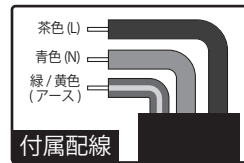

LED照明 Eye-Flxシリーズ 製品仕様書

高天井用 スタンダード LED

2018/10/22 作成

2022/08/10 改訂

Easy on the Eyes

Eye-BAC+Hi85

4コア
100W タイプ

ランプコア
角度調整機能付

アイ・ベーシックプラスハイ85

外形寸法

配光曲線

個別仕様 1

型番	消費電力	全光束	発光効率	入力電圧
L140-85HI100W	100 W	17000 lm	170lm/W	100V ~ 240 V

配光角	水平 60度 ※左右端コアは+45度-20度 サイドコアは±30度の角度調整が可能。
-----	---

材質	本体：アルミニウム / カバー：ポリカーボネート アーム：鉄 (垂鉛メッキ)
----	---