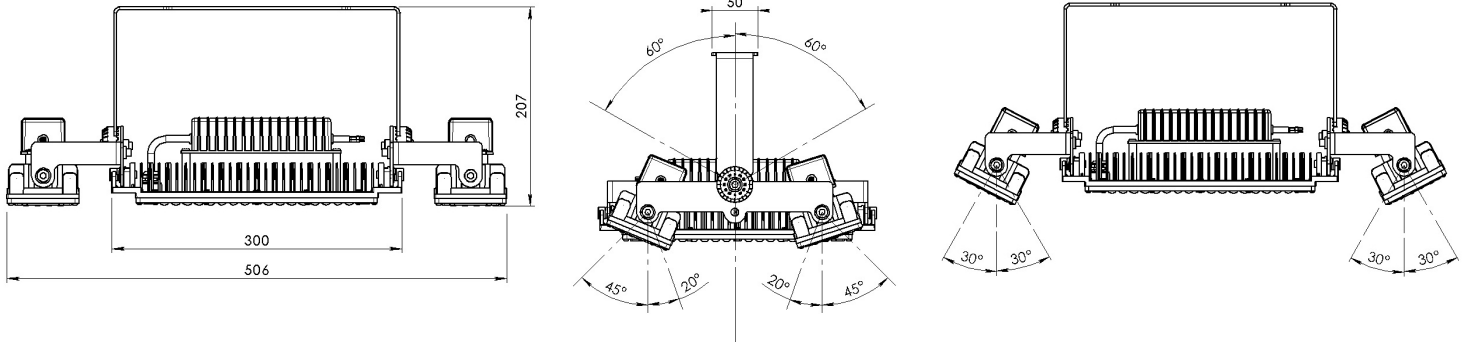

LED照明 Eye-Flxシリーズ 製品仕様書

高天井用 スタンダード LED

2018/10/22 作成

2022/08/10 改訂

Easy on the Eyes

Eye-BAC+Hi85

4コア
100W タイプ

ランプコア
角度調整機能付

アイ・ベーシックプラスハイ85

外形寸法

配光曲線

個別仕様 1

型番	消費電力	全光束	発光効率	入力電圧
L140-85HI100W	100 W	17000 lm	170lm/W	100V ~ 240 V

配光角	水平 60度 ※左右端コアは+45度-20度 サイドコアは±30度の角度調整が可能。
-----	---

材質	本体：アルミニウム / カバー：ポリカーボネート アーム：鉄 (垂鉛メッキ)
----	---

個別仕様 2

分類	高天井用 LED
型式	L140-85HI
カラー	黒
ランプ数	4 コア
外形寸法	300×506×207
重量	6.4kg
備考	IP66 対応

共通仕様

定格寿命	60,000 時間
周波数	50Hz / 60Hz 兼用
演色性	Ra80
色温度	3000K / 4000K / 5000K 6000K (標準)
動作範囲	100 V ~ 240 V
動作環境	-30℃ ~ 85℃