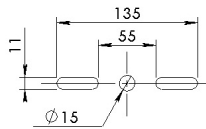

アイ・ベーシックプラスハイ85

外形寸法

配光曲線

個別仕様 1

型番	消費電力	全光束	発光効率	入力電圧
L140-85HI100W	100 W	17000 lm	170lm/W	100V ~ 240 V

配光角	水平 60度 ※左右端コアは+45度-20度 サイドコアは±30度の角度調整が可能。
-----	---

材質	本体：アルミニウム / カバー：ポリカーボネート アーム：鉄 (垂鉛メッキ)
----	---