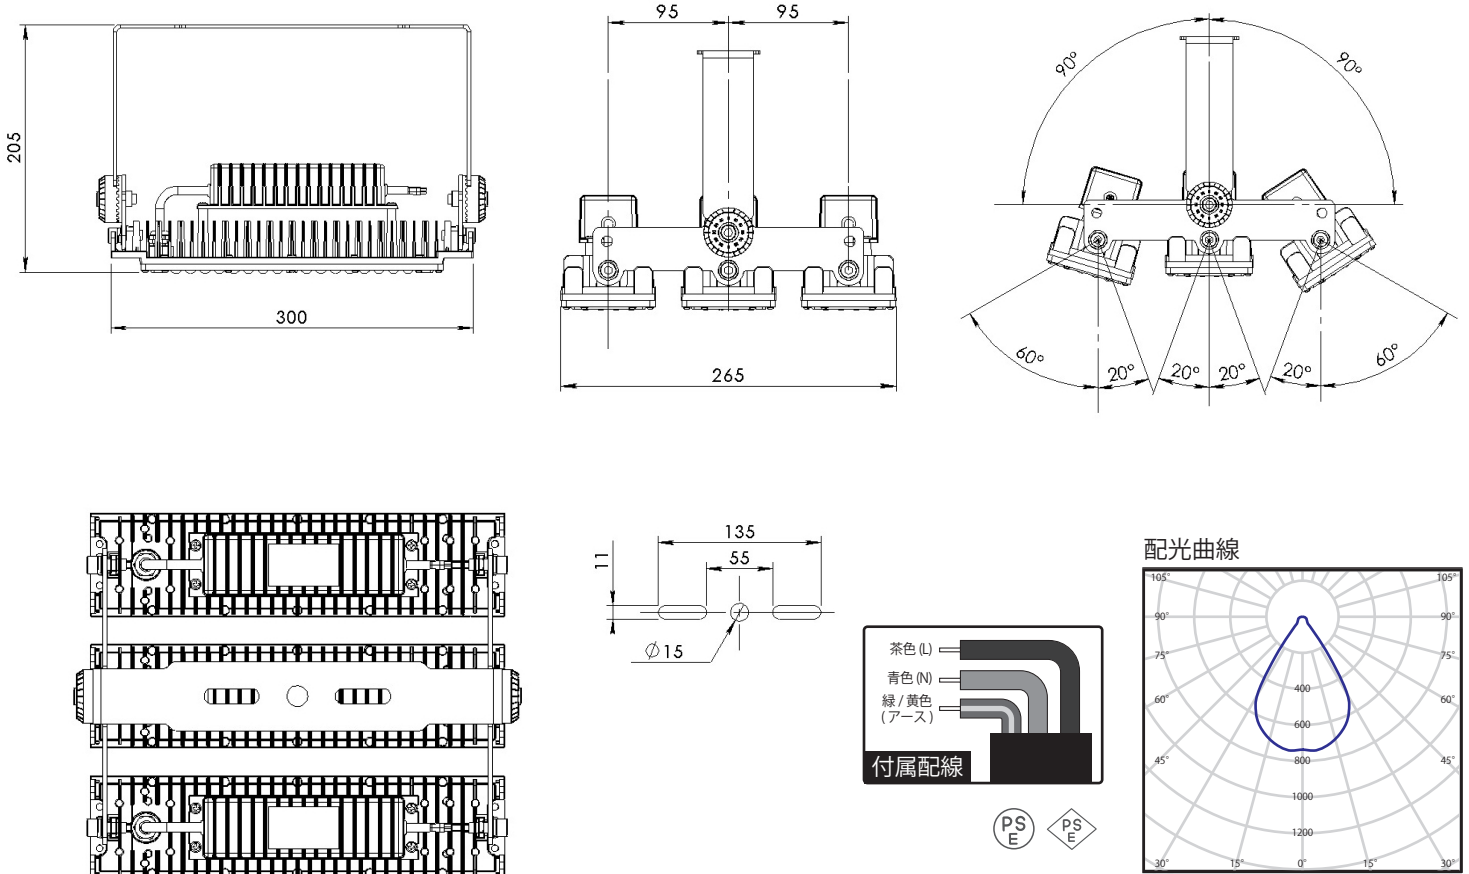

LED照明 Eye-Flxシリーズ 製品仕様書

高天井用 スタンダード LED

2018/10/22 作成

2022/06/30 改訂

Easy on the Eyes

Eye-BAC+Hi85

3コア
75W タイプ

ランプコア
角度調整機能付

アイ・ベーシックプラスハイ85

外形寸法

個別仕様 1

型番	消費電力	全光束	発光効率	入力電圧
L140-85HI75W	75 W	12750 lm	170lm/W	100V ~ 240V

配光角	60度 ※左右ユニットは -20度 ~ +60度の角度調整が可能。
-----	-----------------------------------

材質	本体：アルミニウム / カバー：ポリカーボネート アーム：鉄 (垂鉛メッキ)
----	---