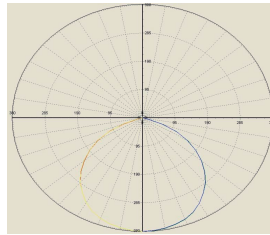

防爆 LED 照明 L80 [BCA]

外形寸法

個別仕様

型番	L80-BCA
消費電力	80W
全光束	12800lm
発光効率	160lm/w
動作環境	-20 ~ 60°C
重量	10.6kg
防爆記号	Ex db IIC T6 Gb

共通仕様

入力電圧	100 ~ 240 V
周波数	50Hz / 60Hz 兼用
色温度	5000K
演色性	Ra80
定格寿命	60000 時間

配光曲線

- 設置の際には運搬中のネジのゆるみや配線などの接続、またガラス等にキズがないことを確認下さい。
- 屋外で使用する場合は、強風など落下の要因となる事象が発生しないことを確認下さい。
- 傾斜のある天井や壁面に近い場所など、設置する状況によっては明るさが多少変化する場合があります。
- 規定の動作環境許容温度内での使用でも、熱のこもりやすい場所や異常高温となるような箇所では短寿命や光束低下の原因となります。
- 取付や取外しの際は、必ずブレーカーを切り十分冷やしてから行ってください。感電や火傷をする原因となります。
- 配線工事は必ず電気工事資格者のもとで行ってください。
- 取付けの際は、所定のボルトで確実に固定してください。
- 電気設備技術基準に従ってD種接地工事を確実に行ってください。接地工事が不完全の場合、感電のおそれがあります。
- 漏電遮断機がEMC非対応の場合は誤作動を起こす場合があります。必ずEMC対応品に交換してください。
- 以下の様な場所での使用をご検討の場合は必ずご相談下さい。設置場所によってはご使用いただけない場合があります。
(海岸など塩害が予想される場所 / 高温、高湿度になる場所 / 強風や振動が発生する場所)
- 掘り込まれた狭い場所、筒などで覆われた場所には取り付けしないでください。高温による火災・感電の原因となります。
- 製品を布や紙などの可燃物で覆ったり、燃えやすいものを近づけたりしないでください。火災の原因となります。
- 製品の下面には温度の高くなるもの(ストーブ、ガスレンジ等)を置かないでください。火災の原因となります。
- 製品を落としたり、叩いたり、乱暴に扱わないでください。故障や破損、けがの原因となります。
- 製品の改造は絶対にしないでください。感電、火災の危険があります。また製品保証の対象外となります。
- 万一、製品から異臭や煙が出た場合は、照明器具の電源スイッチを切って、ただちに使用を中止してください。火災や感電の原因となります。
- ランプを長時間直視するのはおやめください。目に悪影響を及ぼすおそれがあります。
- LED素子には特性上バラツキがあるため、LEDユニット内のLEDの個々及び同一品番・シリーズ品番で発光色、明るさが異なる場合があります。
- 製品は改良等により予告なく仕様を変更することがあります。