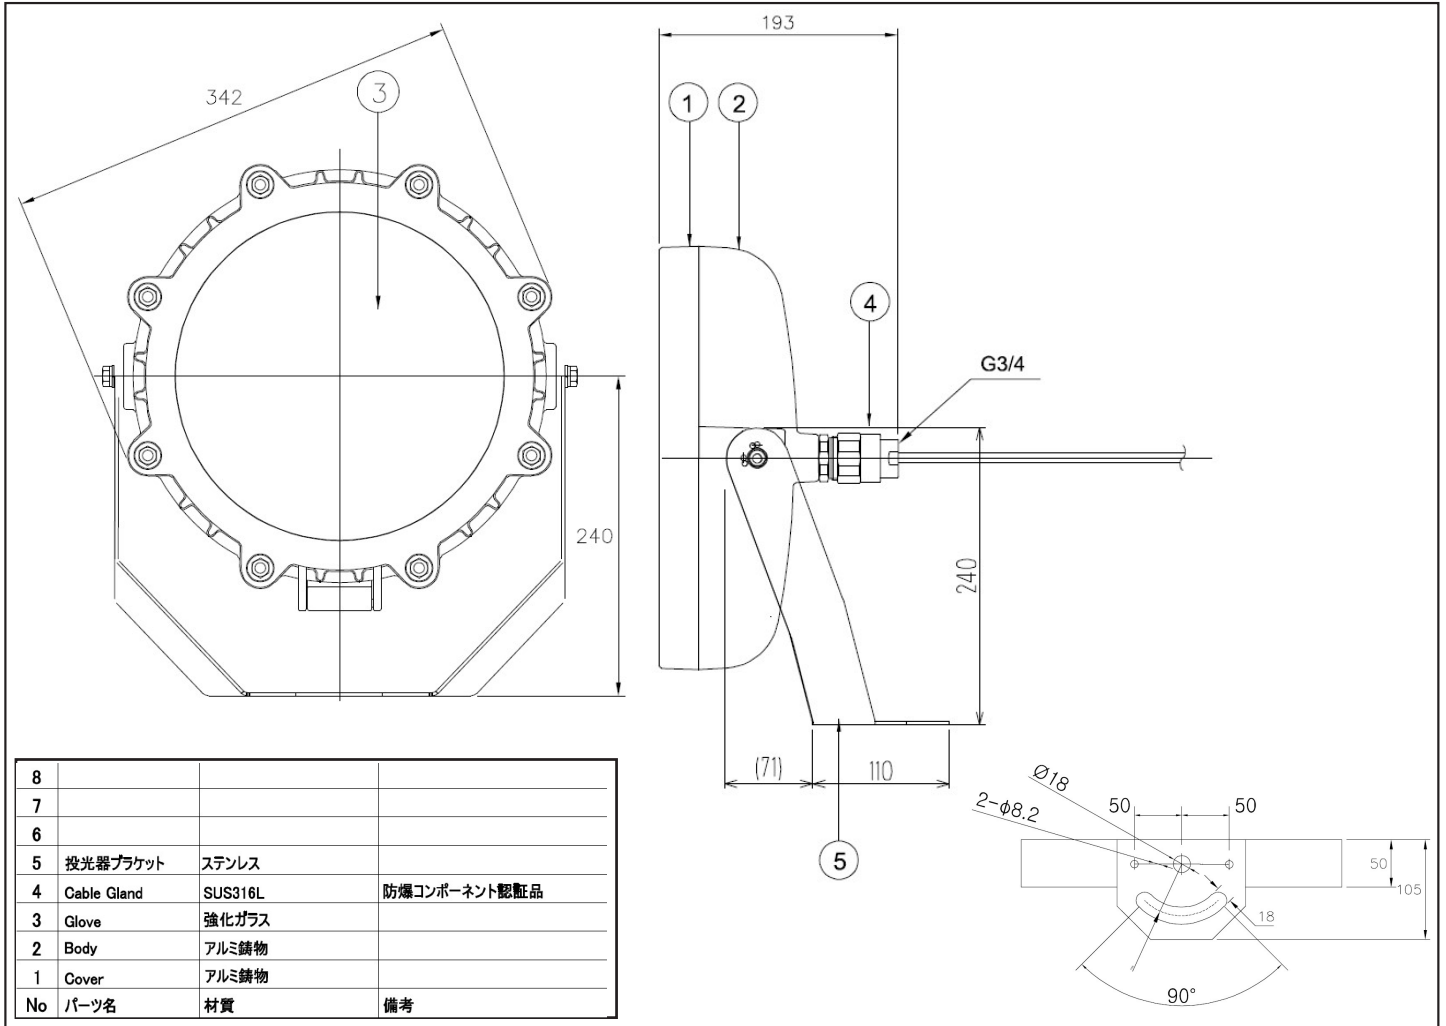

防爆 LED 照明 L80 [BCA]

外形寸法

個別仕様

型番	L80-BCA
消費電力	80W
全光束	12800lm
発光効率	160lm/w
動作環境	-20 ~ 60°C
重量	10.6kg
防爆記号	Ex db IIC T6 Gb

共通仕様

入力電圧	100 ~ 240 V
周波数	50Hz / 60Hz 兼用
色温度	5000K
演色性	Ra80
定格寿命	60000 時間

配光曲線

- 設置の際には運搬中のネジのゆるみや配線などの接続、またガラス等にキズがないことを確認下さい。
- 屋外で使用する場合は、強風など落下の要因となる事象が発生しないことを確認下さい。
- 傾斜のある天井や壁面に近い場所など、設置する状況によっては明るさが多少変化する場合があります。
- 規定の動作環境許容温度内での使用でも、熱のこもりやすい場所や異常高温となるような箇所では短寿命や光束低下の原因となります。
- 取付や取外しの際は、必ずブレーカーを切り十分冷やしてから行ってください。感電や火傷をする原因となります。
- 配線工事は必ず電気工事資格者のもとで行ってください。
- 取付けの際は、所定のボルトで確実に固定してください。
- 電気設備技術基準に従ってD種接地工事を確実に行ってください。接地工事が不完全の場合、感電のおそれがあります。
- 漏電遮断機がEMC非対応の場合は誤作動を起こす場合があります。必ずEMC対応品に交換してください。
- 以下の様な場所での使用をご検討の場合は必ずご相談下さい。設置場所によってはご使用いただけない場合があります。
(海岸など塩害が予想される場所 / 高温、高湿度になる場所 / 強風や振動が発生する場所)
- 掘り込まれた狭い場所、筒などで覆われた場所には取り付けしないでください。高温による火災・感電の原因となります。
- 製品を布や紙などの可燃物で覆ったり、燃えやすいものを近づけたりしないでください。火災の原因となります。
- 製品の下面には温度の高くなるもの(ストーブ、ガスレンジ等)を置かないでください。火災の原因となります。
- 製品を落としたり、叩いたり、乱暴に扱わないでください。故障や破損、けがの原因となります。
- 製品の改造は絶対にしないでください。感電、火災の危険があります。また製品保証の対象外となります。
- 万一、製品から異臭や煙が出た場合は、照明器具の電源スイッチを切って、ただちに使用を中止してください。火災や感電の原因となります。
- ランプを長時間直視するのはおやめください。目に悪影響を及ぼすおそれがあります。
- LED素子には特性上バラツキがあるため、LEDユニット内のLEDの個々及び同一品番・シリーズ品番で発光色、明るさが異なる場合があります。
- 製品は改良等により予告なく仕様を変更することがあります。