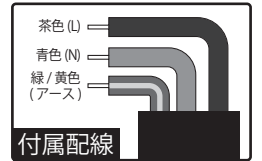

防爆 LED 照明 L80 [BCA]

外形寸法

個別仕様

型番	L80-BCA
消費電力	80W
全光束	12800lm
発光効率	160lm/w
動作環境	-20 ~ 60°C
重量	10.6kg
防爆記号	Ex db IIC T6 Gb

共通仕様

入力電圧	100 ~ 240 V
周波数	50Hz / 60Hz 兼用
色温度	5000K
演色性	Ra80
定格寿命	60000 時間

配光曲線

- 設置の際には運搬中のネジのゆるみや配線などの接続、またガラス等にキズがないことを確認下さい。
- 屋外で使用する場合は、強風など落下の要因となる事象が発生しないことを確認下さい。
- 傾斜のある天井や壁面に近い場所など、設置する状況によっては明るさが多少変化する場合があります。
- 規定の動作環境許容温度内での使用でも、熱のこもりやすい場所や異常高温となるような箇所では短寿命や光束低下の原因となります。
- 取付や取外しの際は、必ずブレーカーを切り十分冷やしてから行ってください。感電や火傷をする原因となります。
- 配線工事は必ず電気工事資格者のもとで行ってください。
- 取付けの際は、所定のボルトで確実に固定してください。
- 電気設備技術基準に従ってD種接地工事を確実に行ってください。接地工事が不完全の場合、感電のおそれがあります。
- 漏電遮断機がEMC非対応の場合は誤作動を起こす場合があります。必ずEMC対応品に交換してください。
- 以下の様な場所での使用をご検討の場合は必ずご相談下さい。設置場所によってはご使用いただけない場合があります。
(海岸など塩害が予想される場所 / 高温、高湿度になる場所 / 強風や振動が発生する場所)
- 掘り込まれた狭い場所、筒などで覆われた場所には取り付けしないでください。高温による火災・感電の原因となります。
- 製品を布や紙などの可燃物で覆ったり、燃えやすいものを近づけたりしないでください。火災の原因となります。
- 製品の下面には温度の高くなるもの(ストーブ、ガスレンジ等)を置かないでください。火災の原因となります。
- 製品を落としたり、叩いたり、乱暴に扱わないでください。故障や破損、けがの原因となります。
- 製品の改造は絶対にしないでください。感電、火災の危険があります。また製品保証の対象外となります。
- 万一、製品から異臭や煙が出た場合は、照明器具の電源スイッチを切って、ただちに使用を中止してください。火災や感電の原因となります。
- ランプを長時間直視するのはおやめください。目に悪影響を及ぼすおそれがあります。
- LED素子には特性上バラツキがあるため、LEDユニット内のLEDの個々及び同一品番・シリーズ品番で発光色、明るさが異なる場合があります。
- 製品は改良等により予告なく仕様を変更することがあります。