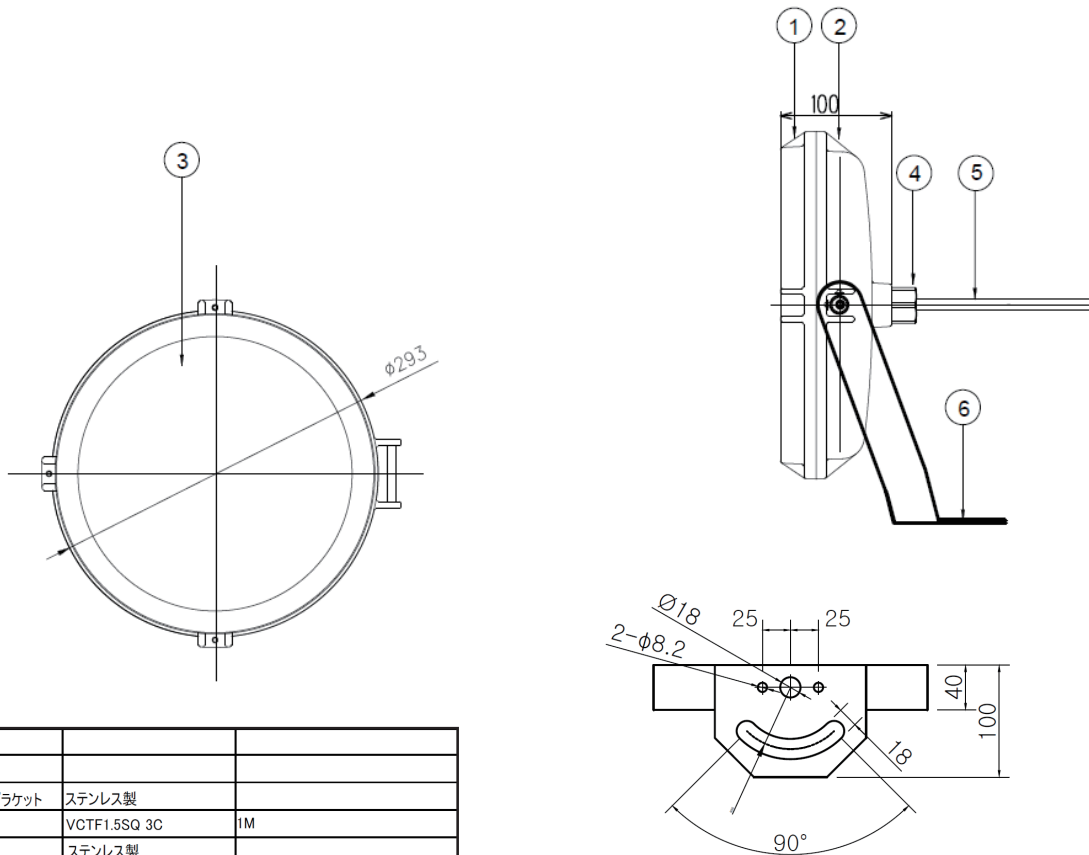

## 外形寸法

8			
7			
6	投光器用ブラケット	ステンレス製	
5	Cable	VCTF1.5SQ 3C	1M
4	ソケット	ステンレス製	
3	Glove	強化ガラス	
2	Body	アルミダイカスト	
1	Cover	アルミダイカスト	
No	パーツ名	材質	備考

### 個別仕様

型番	nR75-BC
消費電力	75W
全光束	13500lm
発光効率	180lm/w
動作環境	-40 ~ 50℃
重量	5.1kg (灯具のみ)
防爆記号	Ex nR IIC T6 Gc