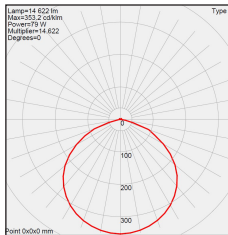

配光曲線

- 設置の際には運搬中のネジのゆるみや配線などの接続、またガラス等にキズがないことをご確認下さい。
- 屋外で使用される場合は、強風など落下の要因となる事象が発生しないことをご確認下さい。
- 傾斜のある天井や壁面に近い場所など、設置する状況によっては明るさが多少変化する場合があります。
- 規定の動作環境許容温度内でのご使用でも、熱のこもりやすい場所や異常高温となるような箇所では短寿命や光束低下の原因となります。
- 取付や取外しの際は、必ずブレーカーを切り十分冷やしてから行ってください。感電や火傷をする原因となります。
- 配線工事は必ず電気工事資格者のもとで行ってください。
- 取付けの際は、所定のボルトで確実に固定してください。
- 電気設備技術基準に従ってD種接地工事を確実に行ってください。接地工事が不完全の場合、感電のおそれがあります。
- 漏電遮断機がEMC非対応の場合は誤作動を起こす場合があります。必ずEMC対応品に交換してください。
- 以下の様な場所での使用をご検討の場合は必ずご相談下さい。設置場所によってはご使用いただけない場合があります。
  (海岸など塩害が予想される場所 / 高温、高湿度になる場所 / 強風や振動が発生する場所)
- 掘り込まれた狭い場所、筒などで覆われた場所には取り付けしないでください。高温による火災・感電の原因となります。
- 製品を布や紙などの可燃物で覆ったり、燃えやすいものを近づけたりしないでください。火災の原因となります。
- 製品の下面には温度の高くなるもの(ストーブ、ガスレンジ等)を置かないでください。火災の原因となります。
- 製品を落としたり、叩いたり、乱暴に扱わないでください。故障や破損、けがの原因となります。
- 製品の改造は絶対にしないでください。感電、火災の危険があります。また製品保証の対象外となります。
- 万一、製品から異臭や煙が出た場合は、照明器具の電源スイッチを切って、ただちに使用を中止してください。火災や感電の原因となります。
- ランプを長時間直視するのはおやめください。目に悪影響を及ぼすおそれがあります。
- LED素子には特性上バラツキがあるため、LEDユニット内のLEDの個々及び同一品番・シリーズ品番で発光色、明るさが異なる場合があります。
- 製品は改良等により予告なく仕様を変更することがあります。

東北から未来を照らす

株式会社 THL ホールディングス

本社 〒981-3117 宮城県仙台市泉区市名坂字原田 107
TEL 022-355-9180 / FAX 022-355-9181
HD管理本部 〒921-8151 石川県金沢市窪 7 丁目 299
TEL 076-256-3450 / FAX 076-203-0396