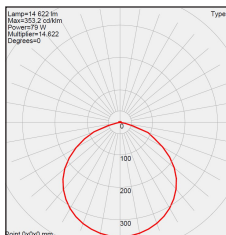

配光曲線

- 設置の際には運搬中のネジのゆるみや配線などの接続、またガラス等にキズがないことをご確認下さい。
- 屋外で使用される場合は、強風など落下の要因となる事象が発生しないことをご確認下さい。
- 傾斜のある天井や壁面に近い場所など、設置する状況によっては明るさが多少変化する場合があります。
- 規定の動作環境許容温度内でのご使用でも、熱のこもりやすい場所や異常高温となるような箇所では短寿命や光束低下の原因となります。
- 取付けや取外しの際は、必ずブレーカーを切り十分冷やしてから行ってください。感電や火傷をする原因となります。
- 配線工事は必ず電気工事資格者のもとで行ってください。
- 取付けの際は、所定のボルトで確実に固定してください。
- 電気設備技術基準に従ってD種接地工事を行ってください。接地工事が不完全の場合、感電のおそれがあります。
- 漏電遮断機がEMC非対応の場合は誤作動を起こす場合があります。必ずEMC対応品に交換してください。
- 以下の様な場所での使用をご検討の場合は必ずご相談下さい。設置場所によってはご使用いただけない場合があります。(海岸など塩害が予想される場所 / 高温、高湿度になる場所 / 強風や振動が発生する場所)
- 掘り込まれた狭い場所、筒などで覆われた場所には取り付けしないでください。高温による火災・感電の原因となります。
- 製品を布や紙などの可燃物で覆ったり、燃えやすいものを近づけたりしないでください。火災の原因となります。
- 製品の下部には温度の高くなるもの(ストーブ、ガスレンジ等)を置かないでください。火災の原因となります。
- 製品を落としたり、叩いたり、乱暴に扱わないでください。故障や破損、けがの原因となります。
- 製品の改造は絶対にしないでください。感電、火災の危険があります。また製品保証の対象外となります。
- 万一、製品から異臭や煙が出た場合は、照明器具の電源スイッチを切って、ただちに使用を中止してください。火災や感電の原因となります。
- ランプを長時間直視するのはおやめください。目に悪影響を及ぼすおそれがあります。
- LED素子には特性上バラツキがあるため、LEDユニット内のLEDの個々及び同一品番・シリーズ品番で発光色、明るさが異なる場合があります。
- 製品は改良等により予告なく仕様を変更することがあります。

東北から未来を照らす

株式会社 THL ホールディングス

本社 〒981-3117 宮城県仙台市泉区市名坂字原田 107
TEL 022-355-9180 / FAX 022-355-9181
HD管理本部 〒921-8151 石川県金沢市窪 7 丁目 299
TEL 076-256-3450 / FAX 076-203-0396