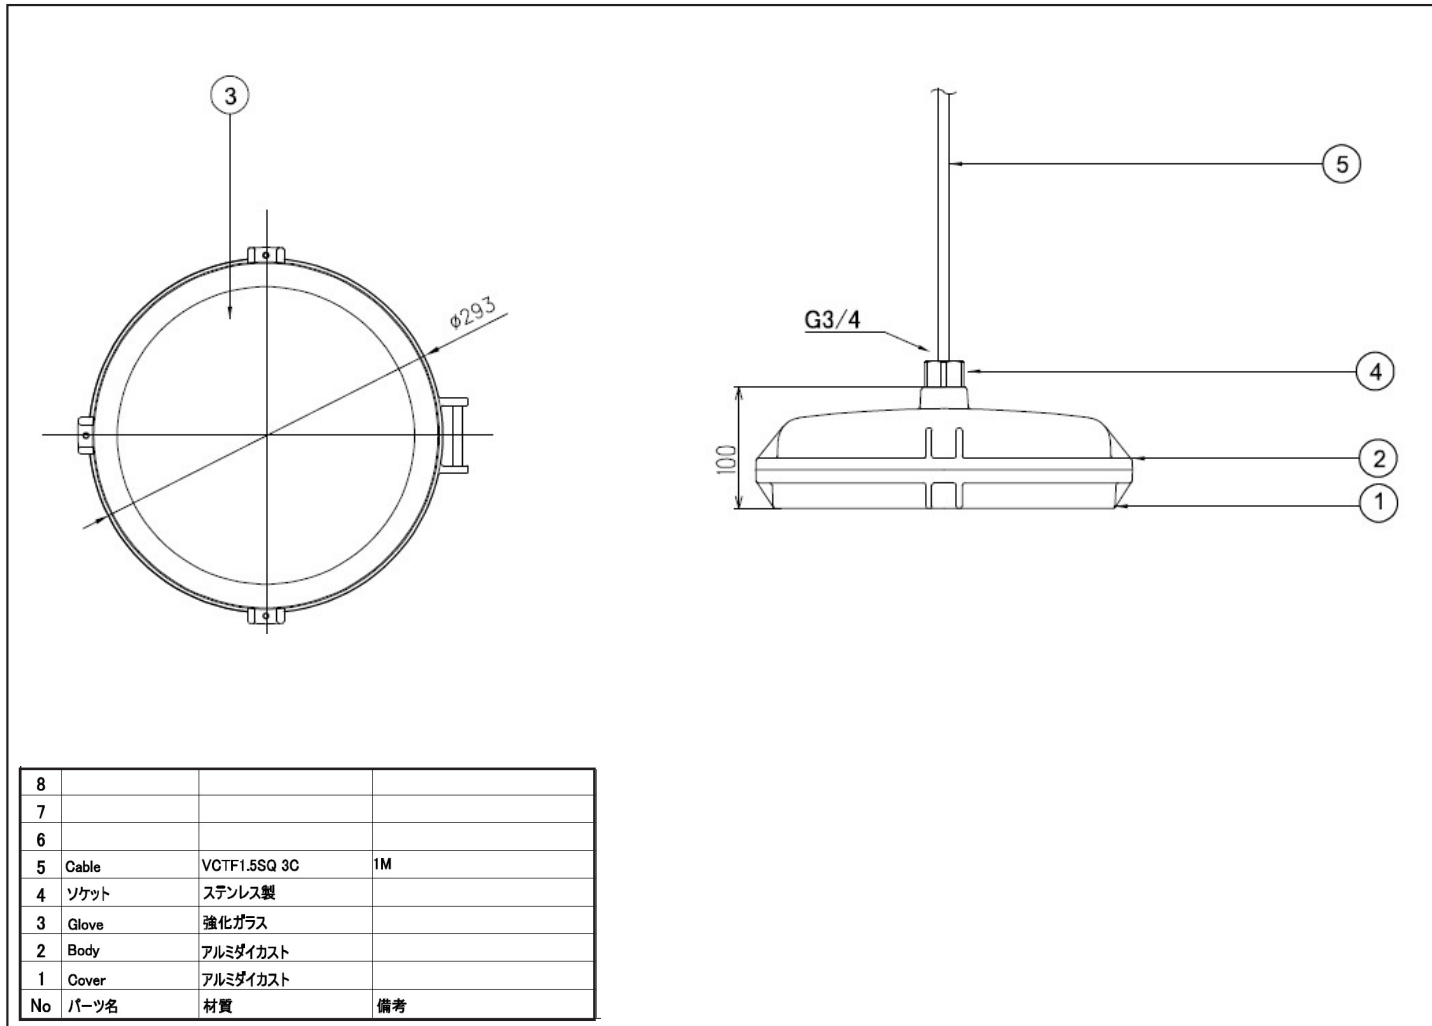

防爆 LED 照明 nR75 [NM]

外形寸法

No	パーツ名	材質	備考
8			
7			
6			
5	Cable	VCTF1.5SQ 3C	1M
4	ソケット	ステンレス製	
3	Glove	強化ガラス	
2	Body	アルミダイカスト	
1	Cover	アルミダイカスト	

個別仕様

型番	nR75-NM
消費電力	75W
全光束	13500lm
発光効率	180lm/w
動作環境	-40 ~ 50℃
重量	5.1kg
防爆記号	Ex nR IIC T6 Gc