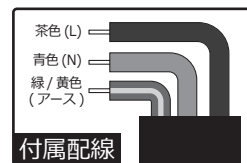

配光曲線

- 設置の際には運搬中のネジのゆるみや配線などの接続、またガラス等にキズがないことをご確認下さい。
- 屋外で使用される場合は、強風など落下の要因となる事象が発生しないことをご確認下さい。
- 傾斜のある天井や壁面に近い場所など、設置する状況によっては明るさが多少変化する場合があります。
- 規定の動作環境許容温度内でのご使用でも、熱のこもりやすい場所や異常高温となるような箇所では短寿命や光束低下の原因となります。
- 取付けや取外しの際は、必ずブレーカーを切り十分冷やしてから行ってください。感電や火傷をする原因となります。
- 配線工事は必ず電気工事資格者のもとで行ってください。
- 取付けの際は、所定のボルトで確実に固定してください。
- 電気設備技術基準に従ってD種接地工事を行ってください。接地工事が不完全の場合、感電のおそれがあります。
- 漏電遮断機がEMC非対応の場合は誤作動を起こす場合があります。必ずEMC対応品に交換してください。
- 以下の様な場所での使用をご検討の場合は必ずご相談下さい。設置場所によってはご使用いただけない場合があります。(海岸など塩害が予想される場所 / 高温、高湿度になる場所 / 強風や振動が発生する場所)
- 掘り込まれた狭い場所、筒などで覆われた場所には取り付けしないでください。高温による火災・感電の原因となります。
- 製品を布や紙などの可燃物で覆ったり、燃えやすいものを近づけたりしないでください。火災の原因となります。
- 製品の下部には温度の高くなるもの(ストーブ、ガスレンジ等)を置かないでください。火災の原因となります。
- 製品を落としたり、叩いたり、乱暴に扱わないでください。故障や破損、けがの原因となります。
- 製品の改造は絶対にしないでください。感電、火災の危険があります。また製品保証の対象外となります。
- 万一、製品から異臭や煙が出た場合は、照明器具の電源スイッチを切って、ただちに使用を中止してください。火災や感電の原因となります。
- ランプを長時間直視するのはおやめください。目に悪影響を及ぼすおそれがあります。
- LED素子には特性上バラツキがあるため、LEDユニット内のLEDの個々及び同一品番・シリーズ品番で発光色、明るさが異なる場合があります。
- 製品は改良等により予告なく仕様を変更することがあります。

東北から未来を照らす

株式会社 THL ホールディングス

本社 〒981-3117 宮城県仙台市泉区市名坂字原田 107
TEL 022-355-9180 / FAX 022-355-9181
HD管理本部 〒921-8151 石川県金沢市窪 7 丁目 299
TEL 076-256-3450 / FAX 076-203-0396