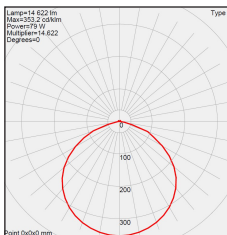

配光曲線

- 設置の際には運搬中のネジのゆるみや配線などの接続、またガラス等にキズがないことをご確認下さい。
- 屋外で使用される場合は、強風など落下の要因となる事象が発生しないことをご確認下さい。
- 傾斜のある天井や壁面に近い場所など、設置する状況によっては明るさが多少変化する場合があります。
- 規定の動作環境許容温度内でのご使用でも、熱のこもりやすい場所や異常高温となるような箇所では短寿命や光束低下の原因となります。
- 取付や取外しの際は、必ずブレーカーを切り十分冷やしてから行ってください。感電や火傷をする原因となります。
- 配線工事は必ず電気工事資格者のもとで行ってください。
- 取付けの際は、所定のボルトで確実に固定してください。
- 電気設備技術基準に従ってD種接地工事を確実に行ってください。接地工事が不完全の場合、感電のおそれがあります。
- 漏電遮断機がEMC非対応の場合は誤作動を起こす場合があります。必ずEMC対応品に交換してください。
- 以下の様な場所での使用をご検討の場合は必ずご相談下さい。設置場所によってはご使用いただけない場合があります。(海岸など塩害が予想される場所 / 高温、高湿度になる場所 / 強風や振動が発生する場所)
- 掘り込まれた狭い場所、筒などで覆われた場所には取り付けしないでください。高温による火災・感電の原因となります。
- 製品を布や紙などの可燃物で覆ったり、燃えやすいものを近づけたりしないでください。火災の原因となります。
- 製品の下部には温度の高くなるもの(ストーブ、ガスレンジ等)を置かないでください。火災の原因となります。
- 製品を落としたり、叩いたり、乱暴に扱わないでください。故障や破損、けがの原因となります。
- 製品の改造は絶対にしないでください。感電、火災の危険があります。また製品保証の対象外となります。
- 万一、製品から異臭や煙が出た場合は、照明器具の電源スイッチを切って、ただちに使用を中止してください。火災や感電の原因となります。
- ランプを長時間直射するのはおやめください。目に悪影響を及ぼすおそれがあります。
- LED素子には特性上バラツキがあるため、LEDユニット内のLEDの個々及び同一品番・シリーズ品番で発光色、明るさが異なる場合があります。
- 製品は改良等により予告なく仕様を変更することがあります。

東北から未来を照らす

株式会社 THL ホールディングス

本社 〒981-3117 宮城県仙台市泉区市名坂字原田 107
TEL 022-355-9180 / FAX 022-355-9181
HD管理本部 〒921-8151 石川県金沢市窪 7 丁目 299
TEL 076-256-3450 / FAX 076-203-0396