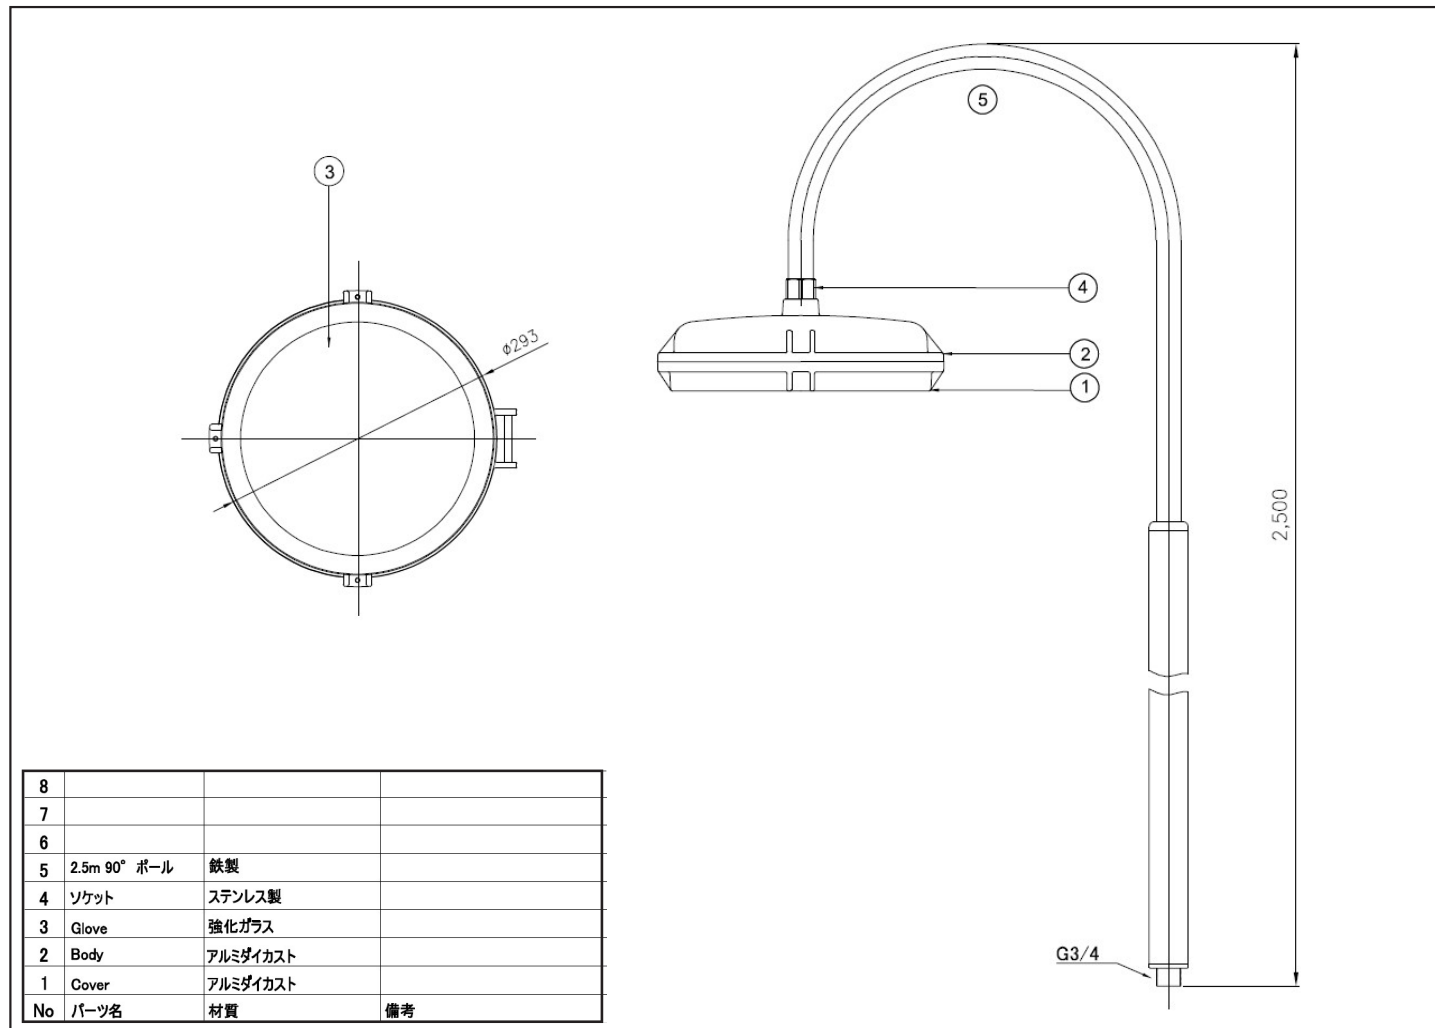

防爆 LED 照明 nR75 [SN]

外形寸法

個別仕様

型番	nR75-SN
消費電力	75W
全光束	13500lm
発光効率	180lm/w
動作環境	-40 ~ 50℃
重量	5.1kg (灯具のみ)
防爆記号	Ex nR IIC T6 Gc

共通仕様

入力電圧	100 ~ 240 V
周波数	50Hz/60Hz 兼用
色温度	5000K
演色性	Ra80
定格寿命	60000 時間
備考	IP66 対応