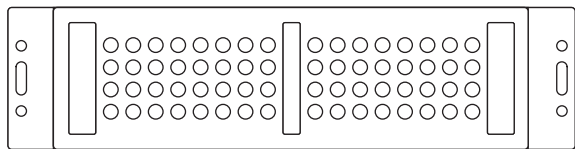

LED照明 Eye-Fixシリーズ 製品仕様書

高天井用 スタンダード LED

2024/09/06 作成

アイ・ベーシック
Eye-BAC 1コア
Easy on the Eyes **40W** タイプ

外形寸法

取付けアーム部

個別仕様 1

型番	消費電力	全光束	発光効率	入力電圧	入力電流
L180-BA40W	40 W	7200 lm	180 lm/W	100 V ~ 240 V	0.5 A ~ 0.25 A

配光角	水平 60°
-----	--------

材質	本体：アルミニウム / カバー：ポリカーボネート / アーム鉄 (亜鉛メッキ)
----	---

配光曲線

付属配線

個別仕様 2

分類	高天井用 LED
型式	L180-BA
カラー	黒
ランプ数	1 コア
外形寸法	75×300×140mm
重量	1.6 kg
備考	IP66 対応

共通仕様

定格寿命	60,000 時間
周波数	50Hz / 60Hz 兼用
演色性	Ra80
色温度	3000K / 4000K / 5000K / 6000K (標準)
動作範囲	100 V ~ 240 V
動作環境	-30℃ ~ 70℃