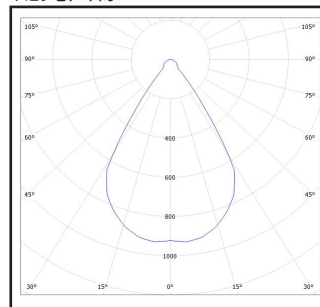

LED照明 Eye-Fixシリーズ 製品仕様書

高天井用 スタンダード LED

2024/09/06 作成

アイ・ベーシック
Eye-BAC 1コア
Easy on the Eyes **40W** タイプ

外形寸法

取付けアーム部

個別仕様 1

型番	消費電力	全光束	発光効率	入力電圧	入力電流
L180-BA40W	40 W	7200 lm	180 lm/W	100 V ~ 240 V	0.5 A ~ 0.25 A

配光角	水平 60°
-----	--------

材質	本体：アルミニウム / カバー：ポリカーボネート / アーム鉄 (亜鉛メッキ)
----	---

配光曲線

付属配線

個別仕様 2

分類	高天井用 LED
型式	L180-BA
カラー	黒
ランプ数	1 コア
外形寸法	75×300×140mm
重量	1.6 kg
備考	IP66 対応

共通仕様

定格寿命	60,000 時間
周波数	50Hz / 60Hz 兼用
演色性	Ra80
色温度	3000K / 4000K / 5000K / 6000K (標準)
動作範囲	100 V ~ 240 V
動作環境	-30℃ ~ 70℃