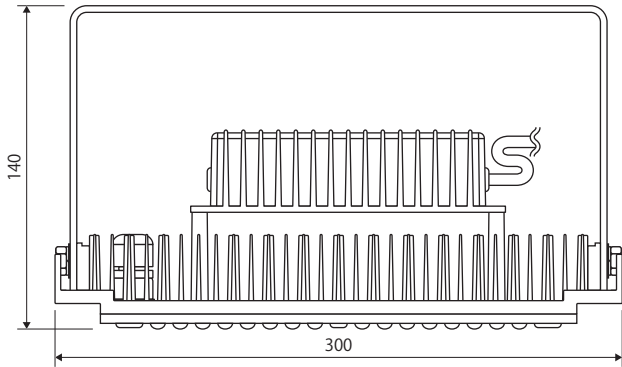

LED照明 Eye-Fixシリーズ 製品仕様書

高天井用 スタンダード LED

2024/09/06 作成

アイ・ベーシック
Eye-BAC 1コア
Easy on the Eyes **40W** タイプ

外形寸法

取付けアーム部

個別仕様 1

型番	消費電力	全光束	発光効率	入力電圧	入力電流
L180-BA40W	40 W	7200 lm	180 lm/W	100 V ~ 240 V	0.5 A ~ 0.25 A

配光角	水平 60°
-----	--------

材質	本体：アルミニウム / カバー：ポリカーボネート / アーム鉄 (亜鉛メッキ)
----	---

配光曲線

付属配線

個別仕様 2

分類	高天井用 LED
型式	L180-BA
カラー	黒
ランプ数	1 コア
外形寸法	75×300×140mm
重量	1.6 kg
備考	IP66 対応

共通仕様

定格寿命	60,000 時間
周波数	50Hz / 60Hz 兼用
演色性	Ra80
色温度	3000K / 4000K / 5000K / 6000K (標準)
動作範囲	100 V ~ 240 V
動作環境	-30℃ ~ 70℃