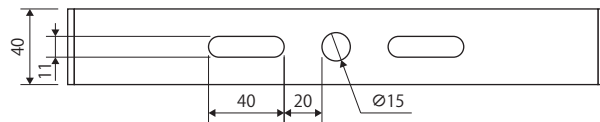

LED照明 Eye-Fixシリーズ 製品仕様書

高天井用 スタンダード LED

2024/09/06 作成

アイ・ベーシック
Eye-BAC 1コア
Easy on the Eyes **40W** タイプ

外形寸法

取付けアーム部

個別仕様 1

型番	消費電力	全光束	発光効率	入力電圧	入力電流
L180-BA40W	40 W	7200 lm	180 lm/W	100 V ~ 240 V	0.5 A ~ 0.25 A

配光角	水平 60°
-----	--------

材質	本体：アルミニウム / カバー：ポリカーボネート / アーム鉄 (亜鉛メッキ)
----	---

配光曲線

付属配線

個別仕様 2

分類	高天井用 LED
型式	L180-BA
カラー	黒
ランプ数	1 コア
外形寸法	75×300×140mm
重量	1.6 kg
備考	IP66 対応

共通仕様

定格寿命	60,000 時間
周波数	50Hz / 60Hz 兼用
演色性	Ra80
色温度	3000K / 4000K / 5000K / 6000K (標準)
動作範囲	100 V ~ 240 V
動作環境	-30℃ ~ 70℃