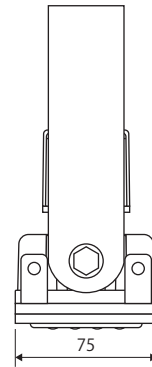

LED照明 Eye-Fixシリーズ 製品仕様書

高天井用 スタンダード LED

2024/09/06 作成

アイ・ベーシック
Eye-BAC 1コア
Easy on the Eyes **40W** タイプ

外形寸法

取付けアーム部

個別仕様 1

型番	消費電力	全光束	発光効率	入力電圧	入力電流
L180-BA40W	40 W	7200 lm	180 lm/W	100 V ~ 240 V	0.5 A ~ 0.25 A

配光角	水平 60°
-----	--------

材質	本体：アルミニウム / カバー：ポリカーボネート / アーム鉄 (亜鉛メッキ)
----	---

配光曲線

付属配線

個別仕様 2

分類	高天井用 LED
型式	L180-BA
カラー	黒
ランプ数	1 コア
外形寸法	75×300×140mm
重量	1.6 kg
備考	IP66 対応

共通仕様

定格寿命	60,000 時間
周波数	50Hz / 60Hz 兼用
演色性	Ra80
色温度	3000K / 4000K / 5000K / 6000K (標準)
動作範囲	100 V ~ 240 V
動作環境	-30℃ ~ 70℃