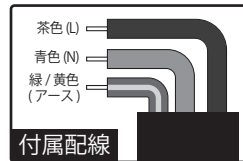

LED照明 Eye-Fixシリーズ 製品仕様書

高天井用 スタンダード LED

2024/09/06 作成

アイ・ベーシック
Eye-BAC 1コア
Easy on the Eyes **40W** タイプ

外形寸法

取付けアーム部

個別仕様 1

型番	消費電力	全光束	発光効率	入力電圧	入力電流
L180-BA40W	40 W	7200 lm	180 lm/W	100 V ~ 240 V	0.5 A ~ 0.25 A

配光角	水平 60°
-----	--------

材質	本体：アルミニウム / カバー：ポリカーボネート / アーム鉄 (亜鉛メッキ)
----	---

配光曲線

付属配線

個別仕様 2

分類	高天井用 LED
型式	L180-BA
カラー	黒
ランプ数	1 コア
外形寸法	75×300×140mm
重量	1.6 kg
備考	IP66 対応

共通仕様

定格寿命	60,000 時間
周波数	50Hz / 60Hz 兼用
演色性	Ra80
色温度	3000K / 4000K / 5000K / 6000K (標準)
動作範囲	100 V ~ 240 V
動作環境	-30℃ ~ 70℃